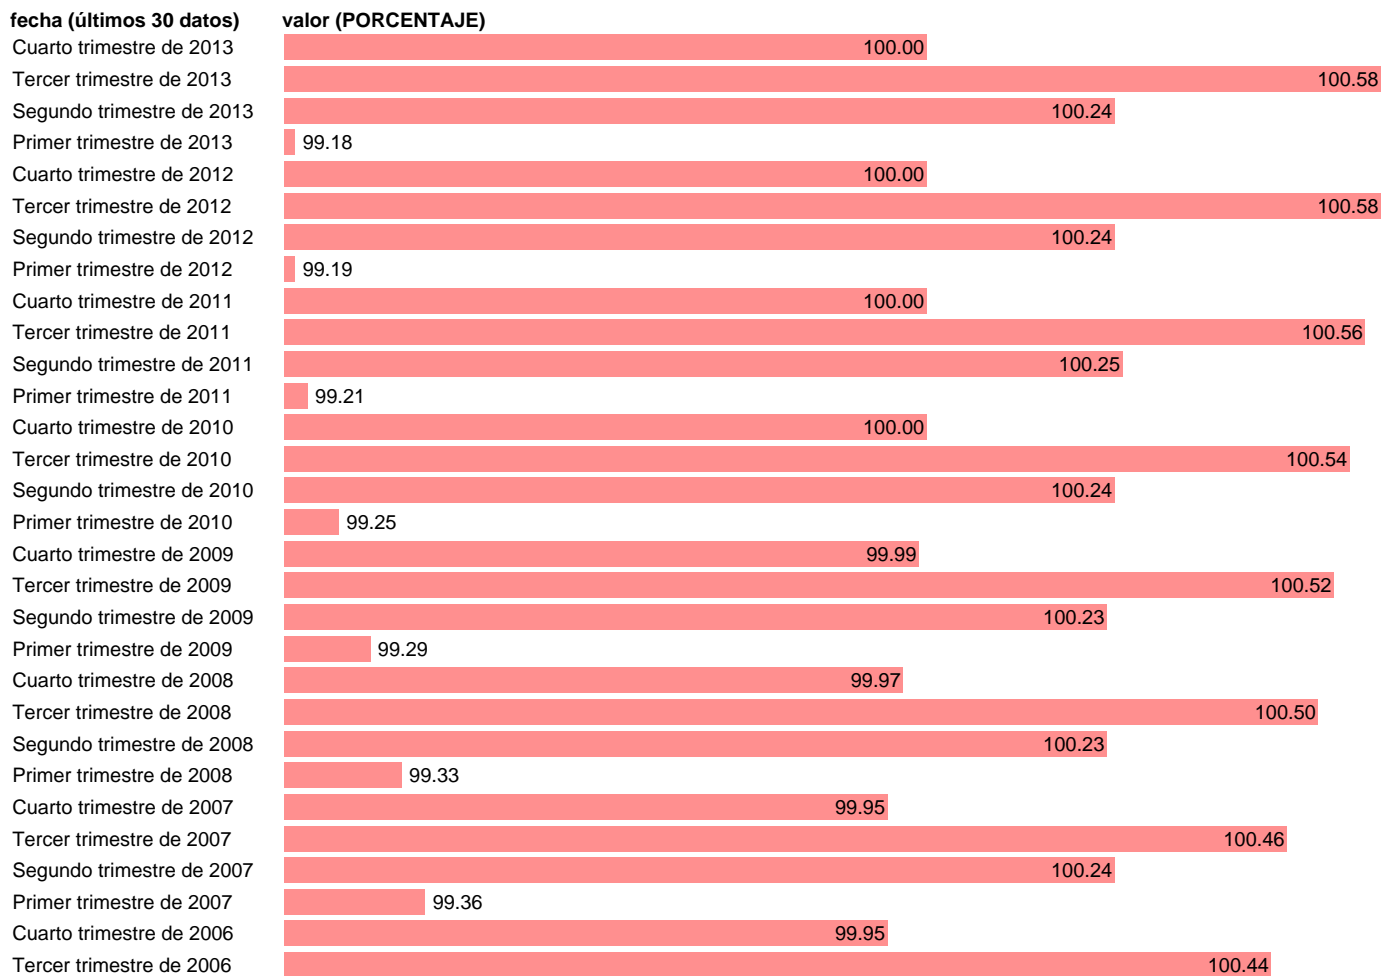

OCUPADOS SECTOR PRIVADO. (FACTORES ESTACIONALES)

Estadística: [OCUPADOS SECTOR PRIVADO. \(FACTORES ESTACIONALES\)](#)

Enlace permanente (Permalink): <https://tematicas.org/M1/1h22000f/>

Notas: **OBTENIDOS CON TRAMO SEATS**

Fuente: **ELABORACIÓN PROPIA.**

Frecuencia: **Trimestral.**

Unidades: **PORCENTAJE.**

Datos disponibles desde **Tercer trimestre de 1976** hasta **Cuarto trimestre de 2013.**

Valor más alto alcanzado en Tercer trimestre de 2012: **100.58.**

Valor más bajo alcanzado en Primer trimestre de 2013: **99.18.**

[Pulse aquí](#) para acceder a los datos completos actualizados y a la representación gráfica estadística.