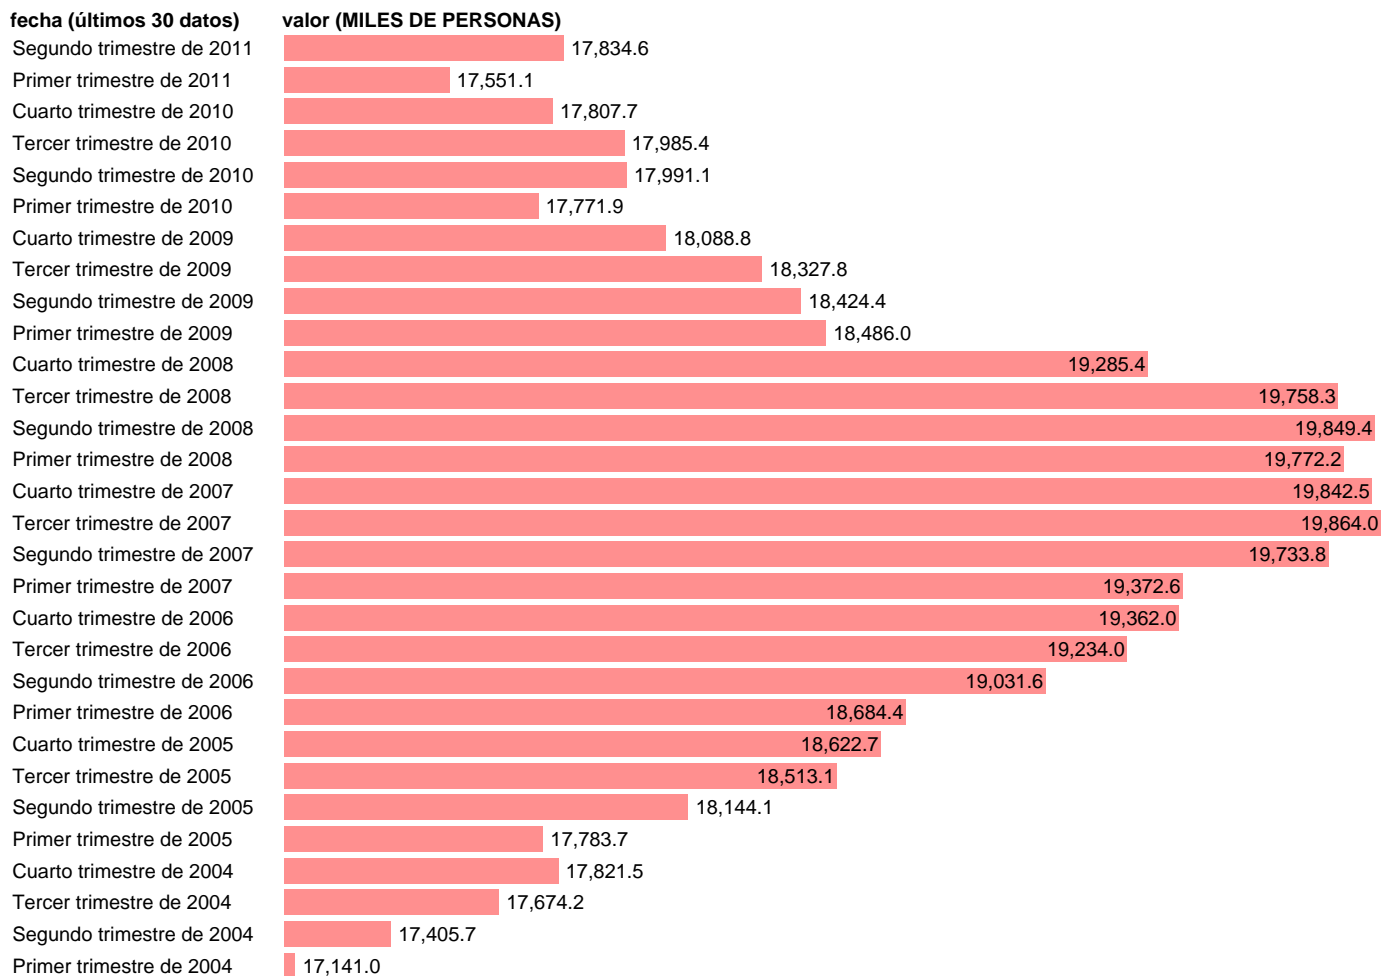

OCUPADOS. SECTOR NO AGRARIO

Estadística: [OCUPADOS. SECTOR NO AGRARIO](#)

Enlace permanente (Permalink): <https://tematicas.org/M1/9agc8050t/>

Notas: **ACTUALIZA: ÁREA MERCADO LABORAL**

Fuente: **INE (CN 2000).**

Frecuencia: **Trimestral.**

Unidades: **MILES DE PERSONAS.**

Datos disponibles desde **Primer trimestre de 1995** hasta **Segundo trimestre de 2011.**

Valor más alto alcanzado en Tercer trimestre de 2007: **19864.**

Valor más bajo alcanzado en Primer trimestre de 1995: **12419.4.**

[Pulse aquí](#) para acceder a los datos completos actualizados y a la representación gráfica estadística.