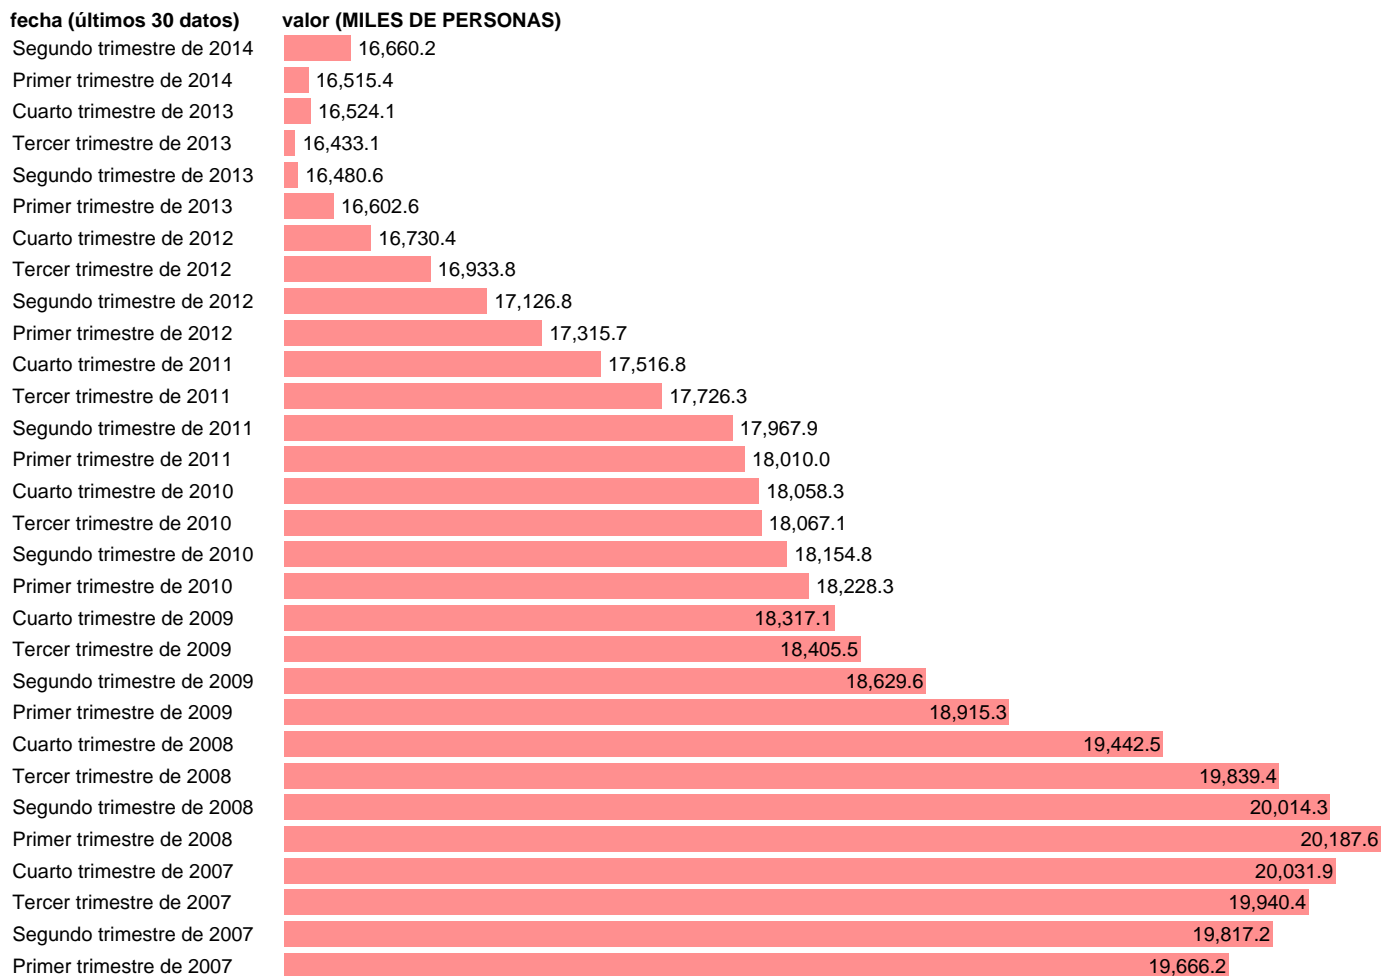

## OCUPADOS. SECTOR NO AGRARIO (CVEC)

Estadística: [OCUPADOS. SECTOR NO AGRARIO \(CVEC\)](#)

Enlace permanente (Permalink): <https://tematicas.org/M1/90hc8050d/>

Notas: **CVEC DE EFECTOS ESTACIONALES Y CALENDARIO ACTUALIZA: ÁREA MERCADO LABORAL**

Fuente: **INE (CN 2008)**.

Frecuencia: **Trimestral**.

Unidades: **MILES DE PERSONAS**.

Datos disponibles desde **Primer trimestre de 1995** hasta **Segundo trimestre de 2014**.

Valor más alto alcanzado en Primer trimestre de 2008: **20187.6**.

Valor más bajo alcanzado en Primer trimestre de 1995: **12526.9**.

[Pulse aquí](#) para acceder a los datos completos actualizados y a la representación gráfica estadística.