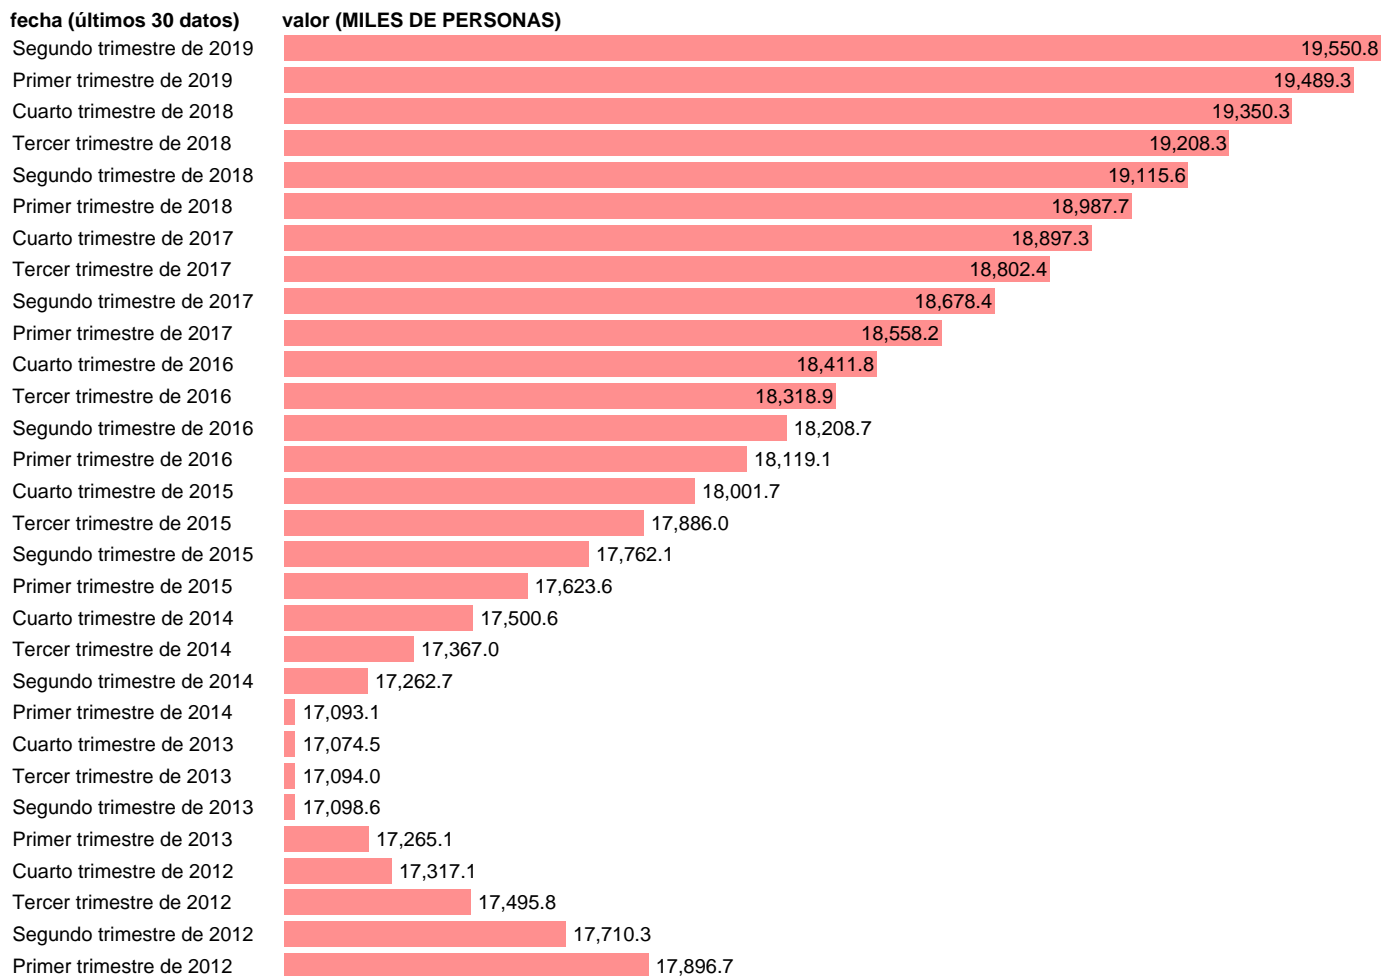

OCUPADOS. SECTOR NO AGRARIO (CVEC)

Estadística: [OCUPADOS. SECTOR NO AGRARIO \(CVEC\)](#)

Enlace permanente (Permalink): <https://tematicas.org/M1/9ajc8050d/>

Notas: **CVEC DE EFECTOS ESTACIONALES Y CALENDARIO ACTUALIZA: ÁREA MERCADO LABORAL**

Fuente: **INE (CNTR BASE 2010).**

Frecuencia: **Trimestral.**

Unidades: **MILES DE PERSONAS.**

Datos disponibles desde **Primer trimestre de 1995** hasta **Segundo trimestre de 2019**.

Valor más alto alcanzado en Primer trimestre de 2008: **20869.4**.

Valor más bajo alcanzado en Primer trimestre de 1995: **12825.8**.

[Pulse aquí](#) para acceder a los datos completos actualizados y a la representación gráfica estadística.