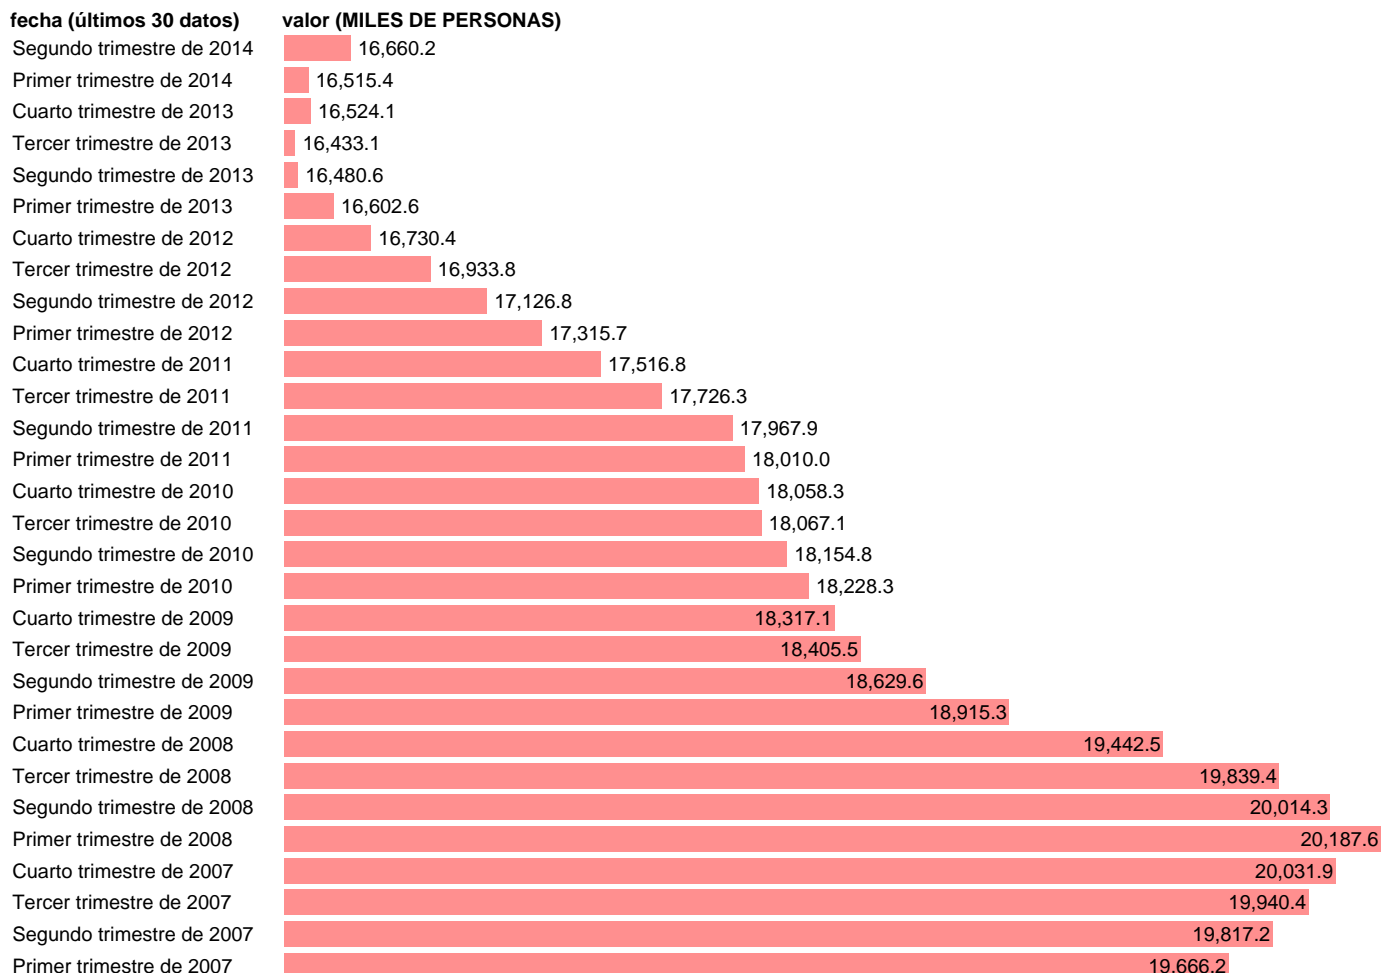

OCUPADOS. SECTOR NO AGRARIO (CVEC)

Estadística: [OCUPADOS. SECTOR NO AGRARIO \(CVEC\)](#)

Enlace permanente (Permalink): <https://tematicas.org/M1/9ahc8050d/>

Notas: **CVEC DE EFECTOS ESTACIONALES Y CALENDARIO ACTUALIZA: ÁREA MERCADO LABORAL**

Fuente: **INE (CN 2008).**

Frecuencia: **Trimestral.**

Unidades: **MILES DE PERSONAS.**

Datos disponibles desde **Primer trimestre de 1995** hasta **Segundo trimestre de 2014**.

Valor más alto alcanzado en Primer trimestre de 2008: **20187.6**.

Valor más bajo alcanzado en Primer trimestre de 1995: **12526.9**.

[Pulse aquí](#) para acceder a los datos completos actualizados y a la representación gráfica estadística.