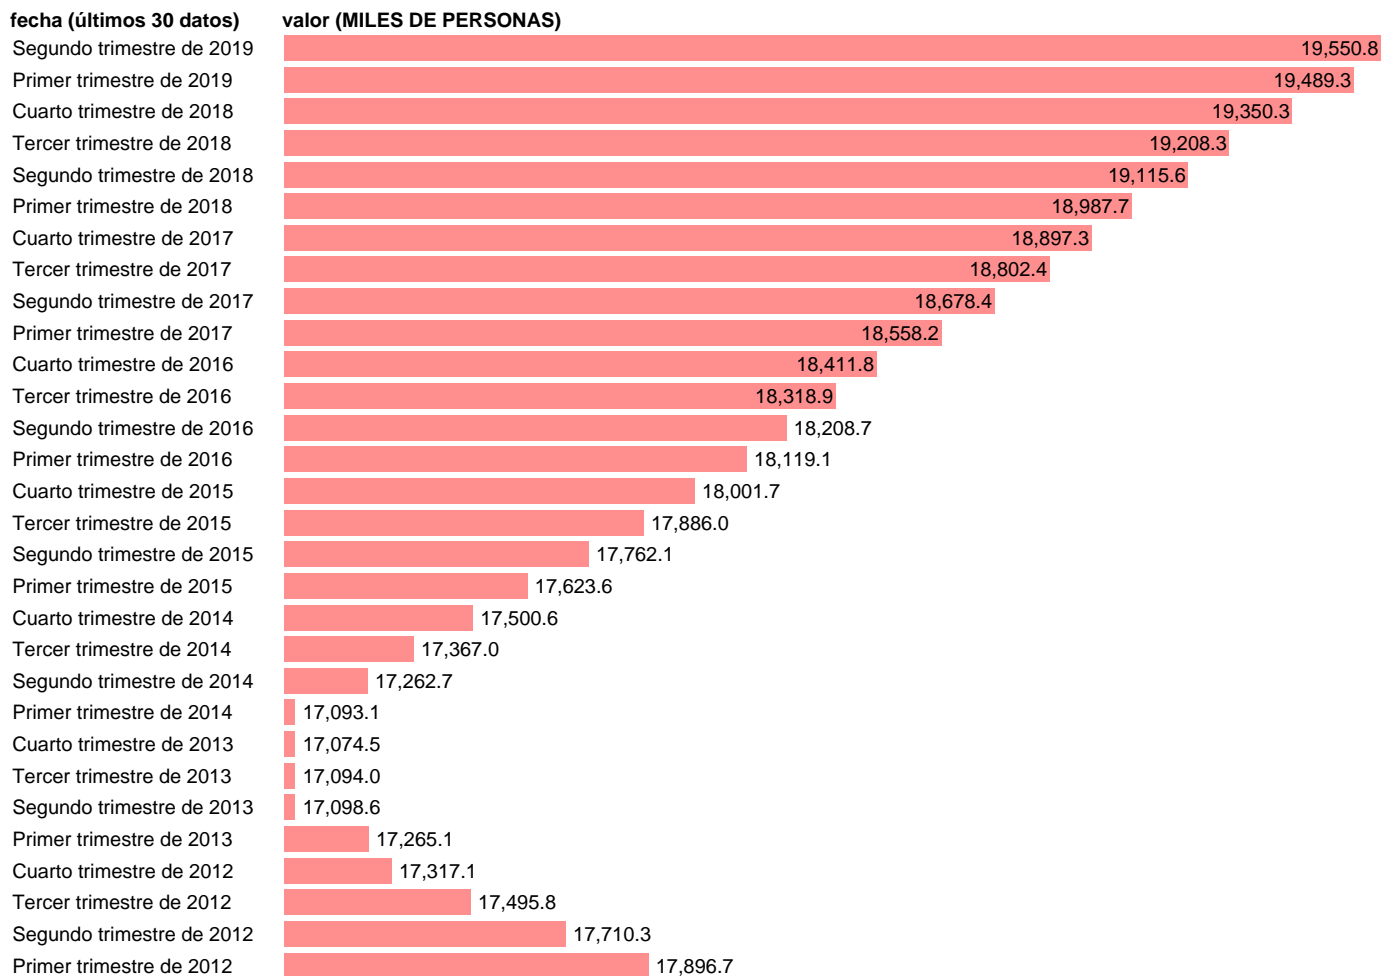

OCUPADOS. SECTOR NO AGRARIO (CVEC)

Estadística: [OCUPADOS. SECTOR NO AGRARIO \(CVEC\)](#)

Enlace permanente (Permalink): <https://tematicas.org/M1/90jc8050d/>

Notas: **CVEC DE EFECTOS ESTACIONALES Y CALENDARIO ACTUALIZA: ÁREA MERCADO LABORAL**

Fuente: **INE (CNTR BASE 2010).**

Frecuencia: **Trimestral.**

Unidades: **MILES DE PERSONAS.**

Datos disponibles desde **Primer trimestre de 1995** hasta **Segundo trimestre de 2019**.

Valor más alto alcanzado en Primer trimestre de 2008: **20869.4**.

Valor más bajo alcanzado en Primer trimestre de 1995: **12825.8**.

[Pulse aquí](#) para acceder a los datos completos actualizados y a la representación gráfica estadística.