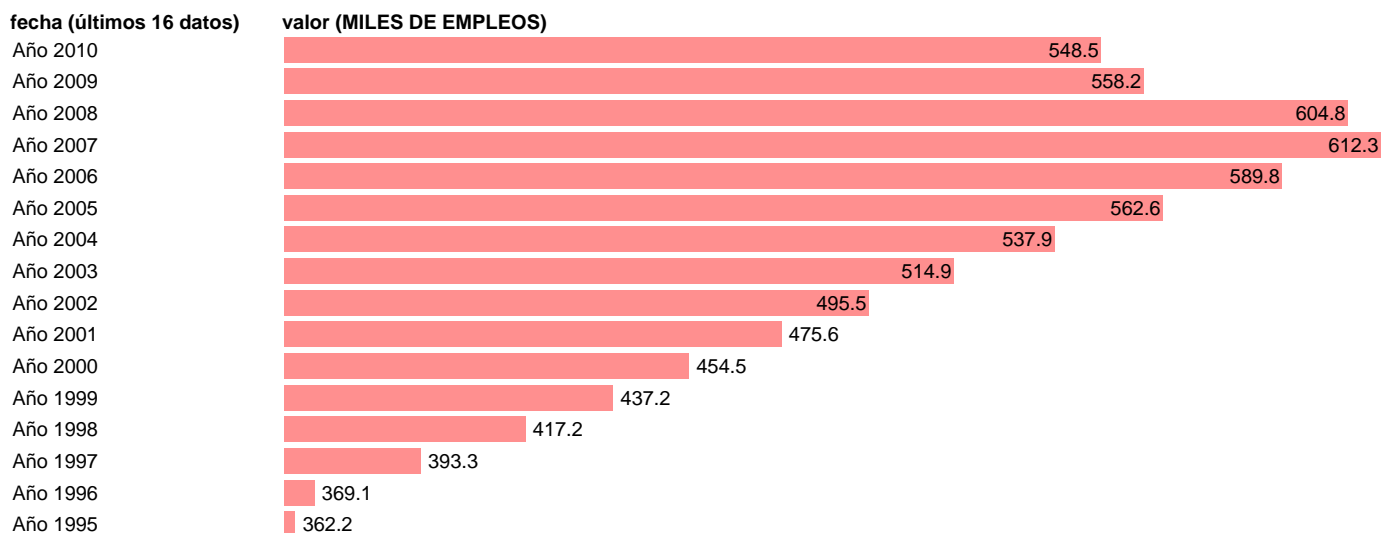

OCUPADOS. PUESTOS DE TRABAJO. REGION DE MURCIA

Estadística: [OCUPADOS. PUESTOS DE TRABAJO. REGION DE MURCIA](#)

Enlace permanente (Permalink): <https://tematicas.org/M1/9agcmu8300/>

Fuente: INSTITUTO NACIONAL DE ESTADISTICA (CONTABILIDAD REGIONAL DE ESPAÑA).

Frecuencia: Anual.

Unidades: MILES DE EMPLEOS.

Datos disponibles desde Año 1995 hasta Año 2010.

Valor más alto alcanzado en Año 2007: 612.3.

Valor más bajo alcanzado en Año 1995: 362.2.

[Pulse aquí](#) para acceder a los datos completos actualizados y a la representación gráfica estadística.