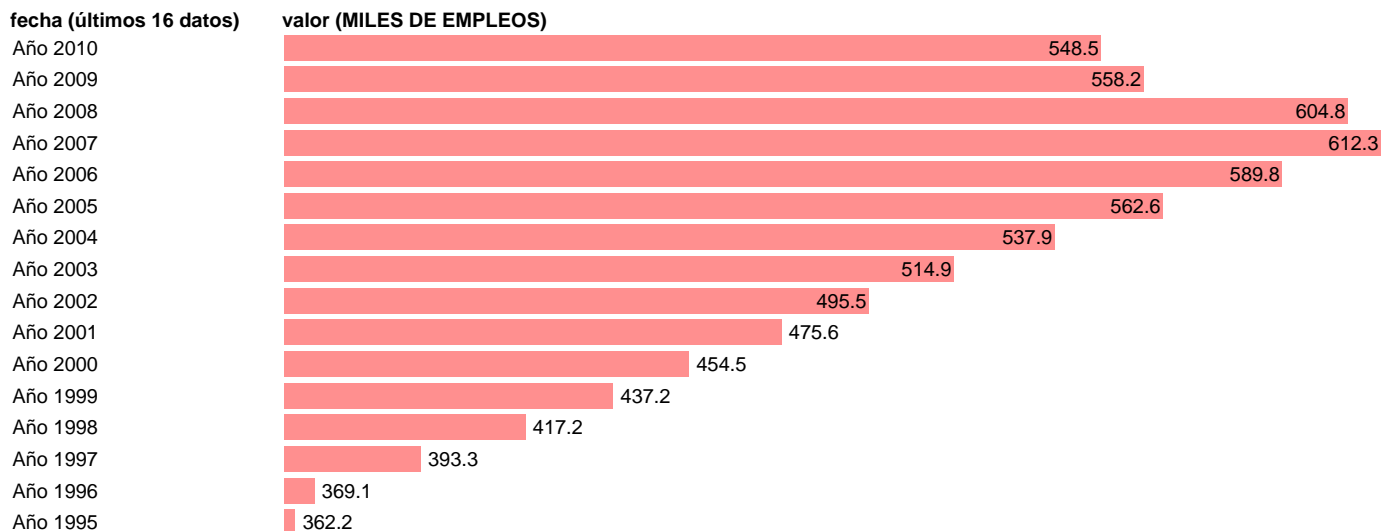

## OCUPADOS. PUESTOS DE TRABAJO. REGION DE MURCIA

Estadística: [OCUPADOS. PUESTOS DE TRABAJO. REGION DE MURCIA](#)

Enlace permanente (Permalink): <https://tematicas.org/M1/90gcmu8300/>

Fuente: INSTITUTO NACIONAL DE ESTADISTICA (CONTABILIDAD REGIONAL DE ESPAÑA).

Frecuencia: **Anual**.

Unidades: **MILES DE EMPLEOS**.

Datos disponibles desde **Año 1995** hasta **Año 2010**.

Valor más alto alcanzado en Año 2007: **612.3**.

Valor más bajo alcanzado en Año 1995: **362.2**.