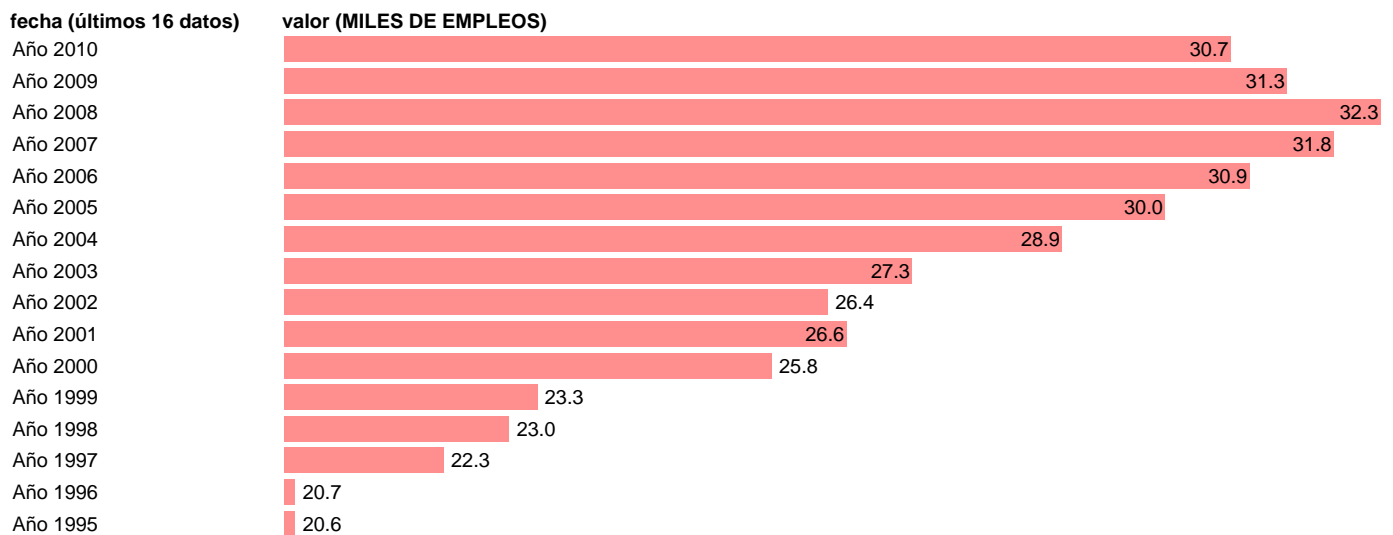

OCUPADOS. PUESTOS DE TRABAJO. MELILLA

Estadística: [OCUPADOS. PUESTOS DE TRABAJO. MELILLA](#)

Enlace permanente (Permalink): <https://tematicas.org/M1/9agcme8300/>

Fuente: INSTITUTO NACIONAL DE ESTADISTICA (CONTABILIDAD REGIONAL DE ESPAÑA).

Frecuencia: Anual.

Unidades: MILES DE EMPLEOS.

Datos disponibles desde Año 1995 hasta Año 2010.

Valor más alto alcanzado en Año 2008: 32.3.

Valor más bajo alcanzado en Año 1995: 20.6.

[Pulse aquí](#) para acceder a los datos completos actualizados y a la representación gráfica estadística.