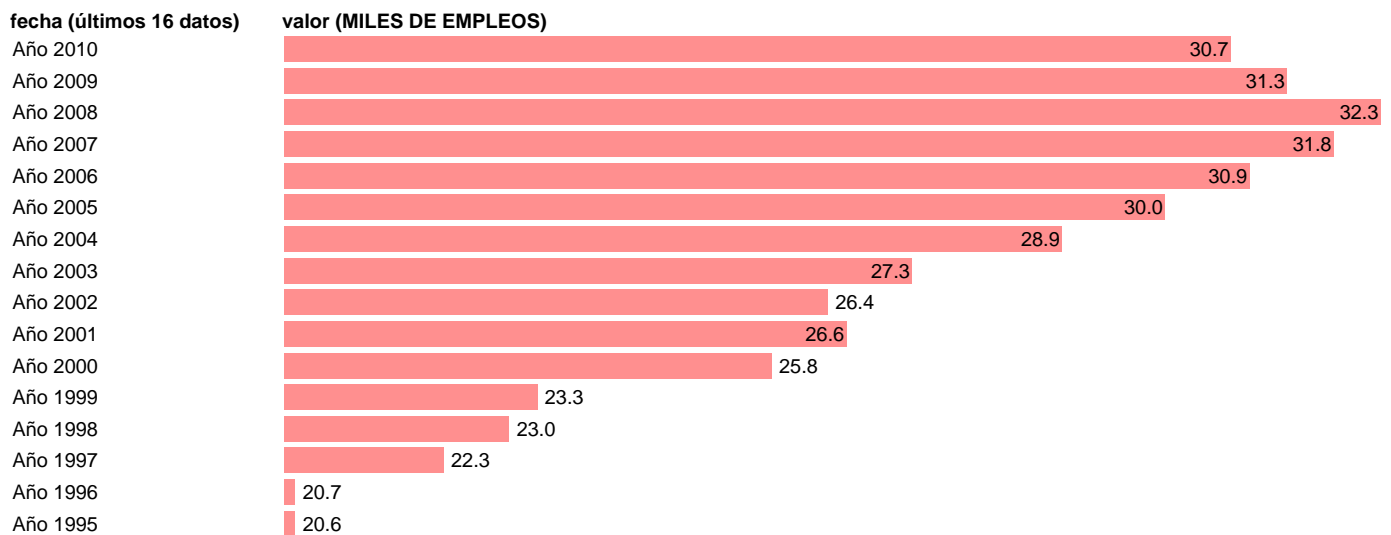

OCUPADOS. PUESTOS DE TRABAJO. MELILLA

Estadística: [OCUPADOS. PUESTOS DE TRABAJO. MELILLA](#)

Enlace permanente (Permalink): <https://tematicas.org/M1/90gcme8300/>

Fuente: INSTITUTO NACIONAL DE ESTADISTICA (CONTABILIDAD REGIONAL DE ESPAÑA).

Frecuencia: Anual.

Unidades: MILES DE EMPLEOS.

Datos disponibles desde Año 1995 hasta Año 2010.

Valor más alto alcanzado en Año 2008: 32.3.

Valor más bajo alcanzado en Año 1995: 20.6.

[Pulse aquí](#) para acceder a los datos completos actualizados y a la representación gráfica estadística.