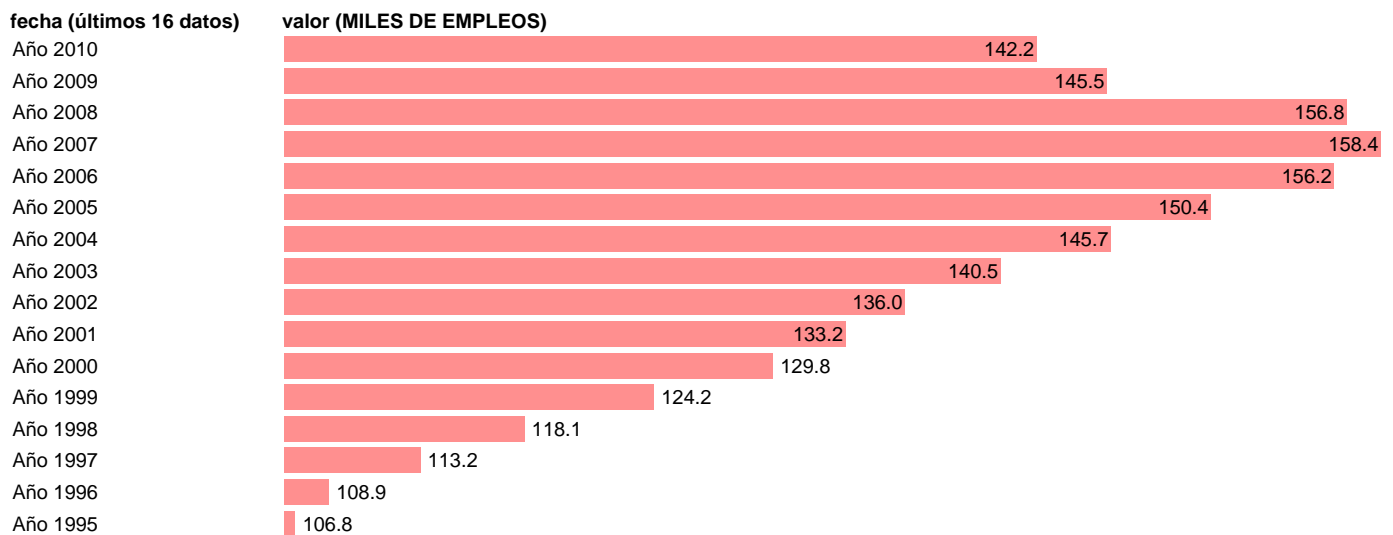

OCUPADOS. PUESTOS DE TRABAJO. LA RIOJA

Estadística: [OCUPADOS. PUESTOS DE TRABAJO. LA RIOJA](#)

Enlace permanente (Permalink): <https://tematicas.org/M1/90gcr8300/>

Fuente: INSTITUTO NACIONAL DE ESTADISTICA (CONTABILIDAD REGIONAL DE ESPAÑA).

Frecuencia: Anual.

Unidades: MILES DE EMPLEOS.

Datos disponibles desde Año 1995 hasta Año 2010.

Valor más alto alcanzado en Año 2007: 158.4.

Valor más bajo alcanzado en Año 1995: 106.8.

[Pulse aquí](#) para acceder a los datos completos actualizados y a la representación gráfica estadística.