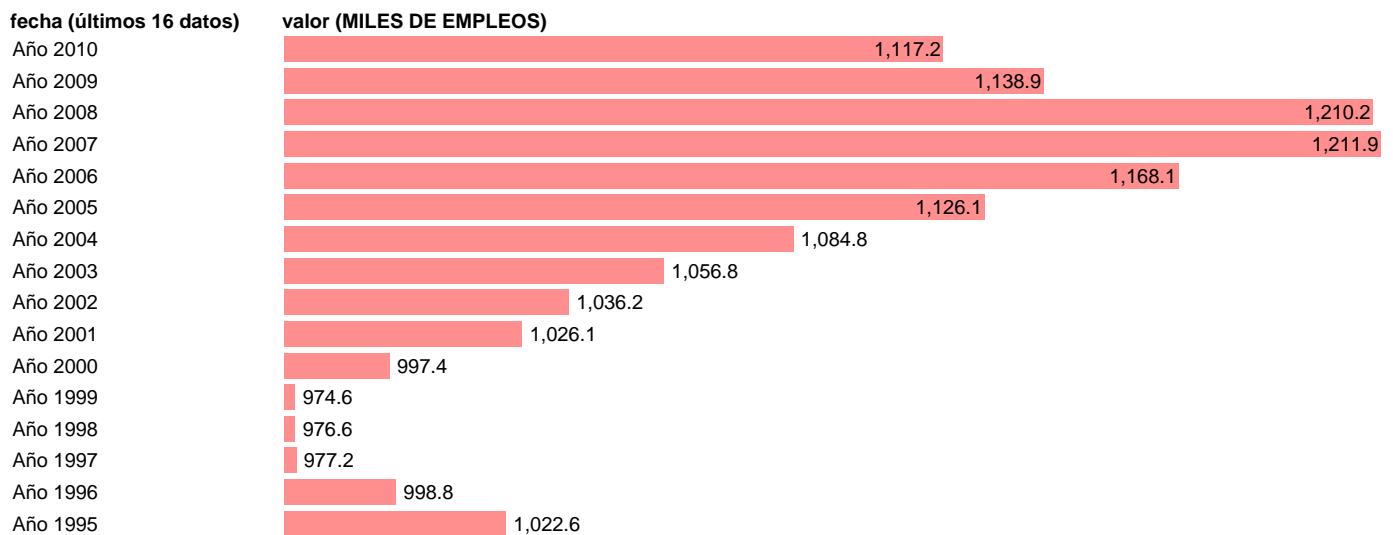

OCUPADOS. PUESTOS DE TRABAJO. GALICIA

Estadística: [OCUPADOS. PUESTOS DE TRABAJO. GALICIA](#)

Enlace permanente (Permalink): <https://tematicas.org/M1/90gcg8300/>

Fuente: INSTITUTO NACIONAL DE ESTADISTICA (CONTABILIDAD REGIONAL DE ESPAÑA).

Frecuencia: Anual.

Unidades: MILES DE EMPLEOS.

Datos disponibles desde Año 1995 hasta Año 2010.

Valor más alto alcanzado en Año 2007: 1211.9.

Valor más bajo alcanzado en Año 1999: 974.6.

[Pulse aquí](#) para acceder a los datos completos actualizados y a la representación gráfica estadística.