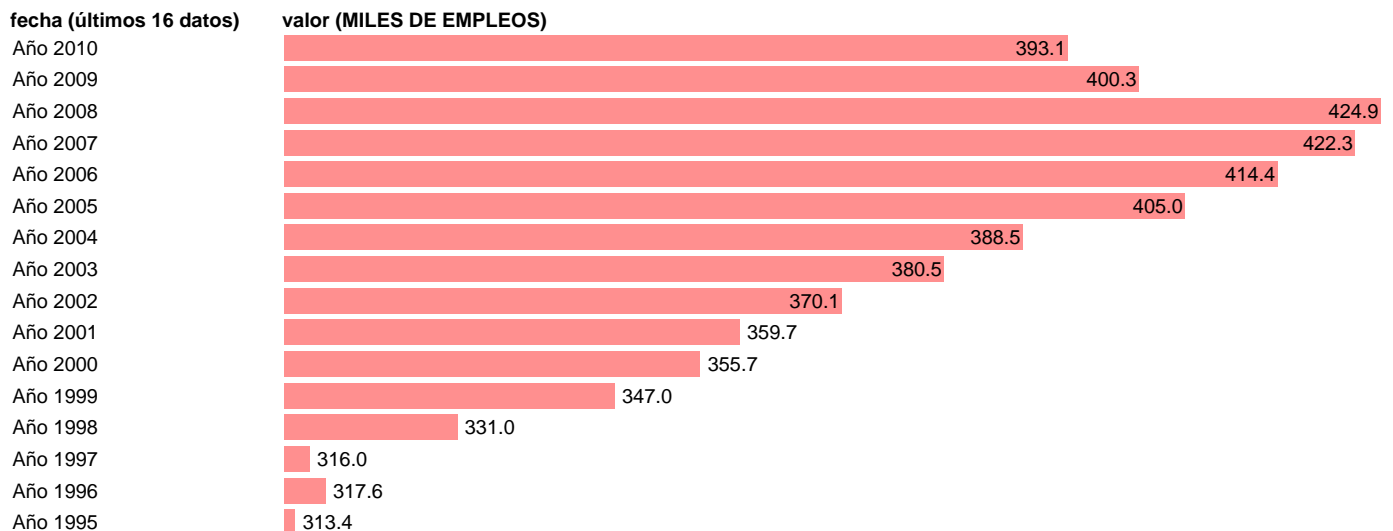

OCUPADOS. PUESTOS DE TRABAJO. EXTREMADURA

Estadística: [OCUPADOS. PUESTOS DE TRABAJO. EXTREMADURA](#)

Enlace permanente (Permalink): <https://tematicas.org/M1/9agce8300/>

Fuente: INSTITUTO NACIONAL DE ESTADISTICA (CONTABILIDAD REGIONAL DE ESPAÑA).

Frecuencia: Anual.

Unidades: MILES DE EMPLEOS.

Datos disponibles desde Año 1995 hasta Año 2010.

Valor más alto alcanzado en Año 2008: 424.9.

Valor más bajo alcanzado en Año 1995: 313.4.

[Pulse aquí](#) para acceder a los datos completos actualizados y a la representación gráfica estadística.