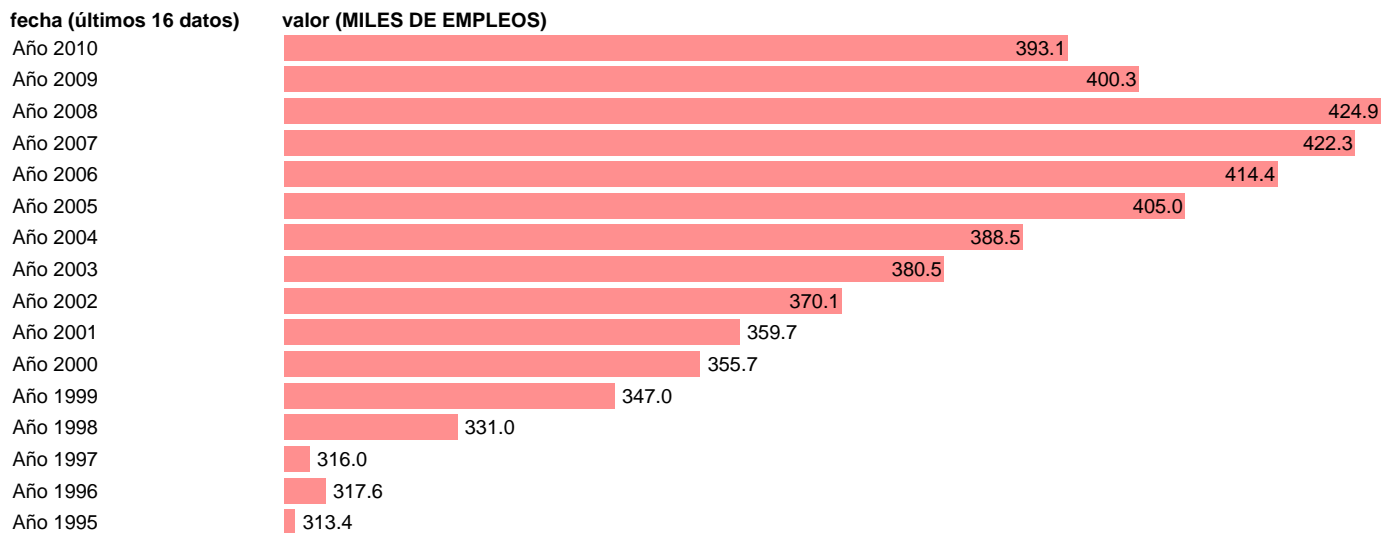

## OCUPADOS. PUESTOS DE TRABAJO. EXTREMADURA

Estadística: [OCUPADOS. PUESTOS DE TRABAJO. EXTREMADURA](#)

Enlace permanente (Permalink): <https://tematicas.org/M1/90gce8300/>

Fuente: INSTITUTO NACIONAL DE ESTADISTICA (CONTABILIDAD REGIONAL DE ESPAÑA).

Frecuencia: Anual.

Unidades: MILES DE EMPLEOS.

Datos disponibles desde Año 1995 hasta Año 2010.

Valor más alto alcanzado en Año 2008: 424.9.

Valor más bajo alcanzado en Año 1995: 313.4.

[Pulse aquí](#) para acceder a los datos completos actualizados y a la representación gráfica estadística.