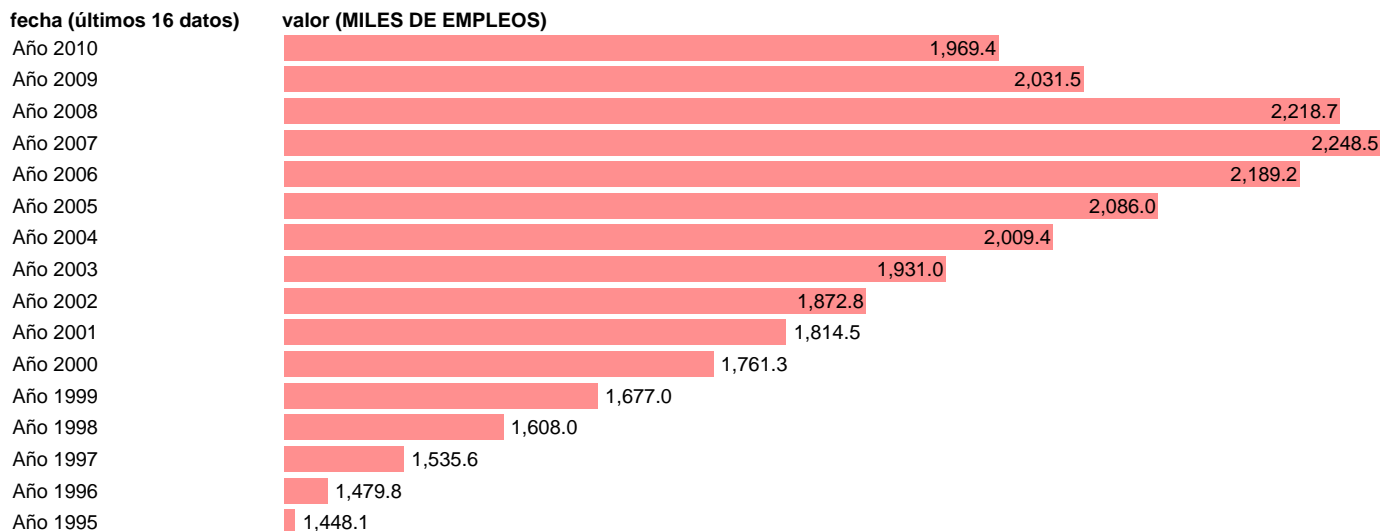

OCUPADOS. PUESTOS DE TRABAJO. COMUNIDAD VALENCIANA

Estadística: [OCUPADOS. PUESTOS DE TRABAJO. COMUNIDAD VALENCIANA](#)

Enlace permanente (Permalink): <https://tematicas.org/M1/9agcv8300/>

Fuente: INSTITUTO NACIONAL DE ESTADISTICA (CONTABILIDAD REGIONAL DE ESPAÑA).

Frecuencia: Anual.

Unidades: MILES DE EMPLEOS.

Datos disponibles desde Año 1995 hasta Año 2010.

Valor más alto alcanzado en Año 2007: 2248.5.

Valor más bajo alcanzado en Año 1995: 1448.1.

[Pulse aquí](#) para acceder a los datos completos actualizados y a la representación gráfica estadística.