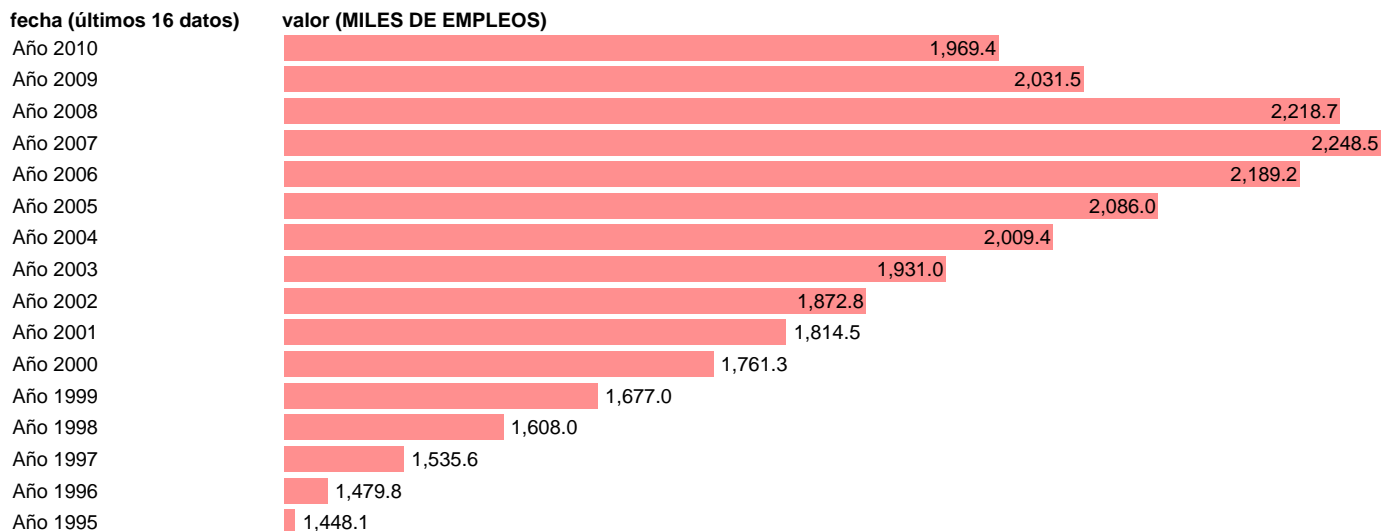

OCUPADOS. PUESTOS DE TRABAJO. COMUNIDAD VALENCIANA

Estadística: [OCUPADOS. PUESTOS DE TRABAJO. COMUNIDAD VALENCIANA](#)

Enlace permanente (Permalink): <https://tematicas.org/M1/90gcv8300/>

Fuente: INSTITUTO NACIONAL DE ESTADISTICA (CONTABILIDAD REGIONAL DE ESPAÑA).

Frecuencia: Anual.

Unidades: MILES DE EMPLEOS.

Datos disponibles desde Año 1995 hasta Año 2010.

Valor más alto alcanzado en Año 2007: 2248.5.

Valor más bajo alcanzado en Año 1995: 1448.1.

[Pulse aquí](#) para acceder a los datos completos actualizados y a la representación gráfica estadística.