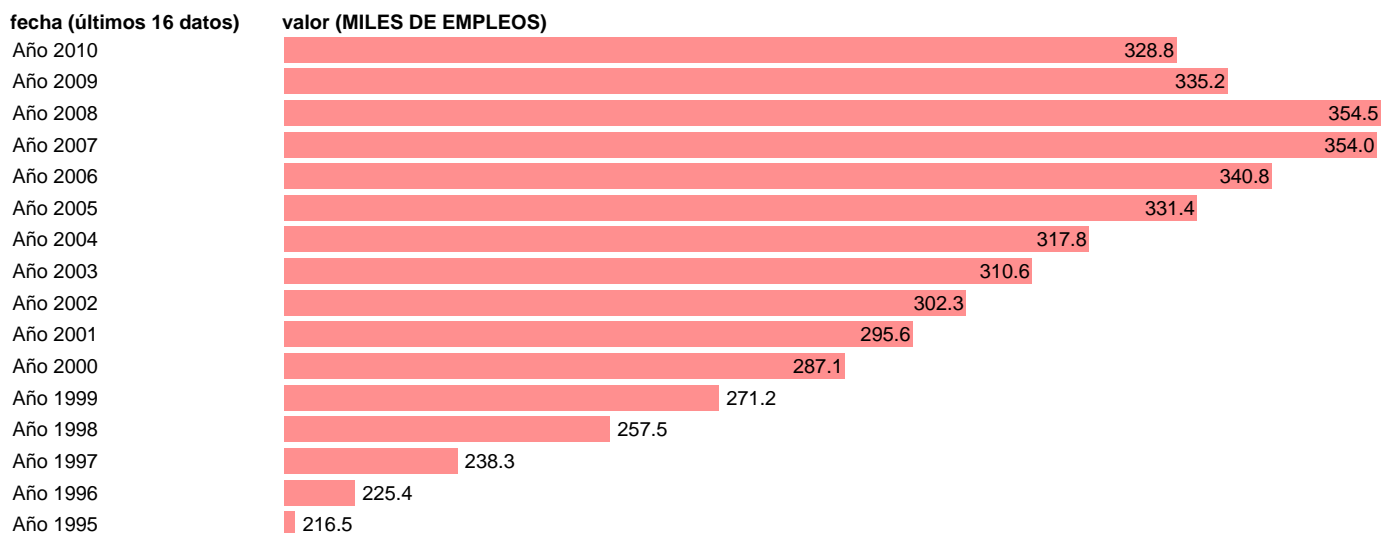

OCUPADOS. PUESTOS DE TRABAJO. COMUNIDAD FORAL DE NAVARRA

Estadística: [OCUPADOS. PUESTOS DE TRABAJO. COMUNIDAD FORAL DE NAVARRA](#)

Enlace permanente (Permalink): <https://tematicas.org/M1/9agcn8300/>

Fuente: INSTITUTO NACIONAL DE ESTADISTICA (CONTABILIDAD REGIONAL DE ESPAÑA).

Frecuencia: Anual.

Unidades: MILES DE EMPLEOS.

Datos disponibles desde Año 1995 hasta Año 2010.

Valor más alto alcanzado en Año 2008: 354.5.

Valor más bajo alcanzado en Año 1995: 216.5.

[Pulse aquí](#) para acceder a los datos completos actualizados y a la representación gráfica estadística.