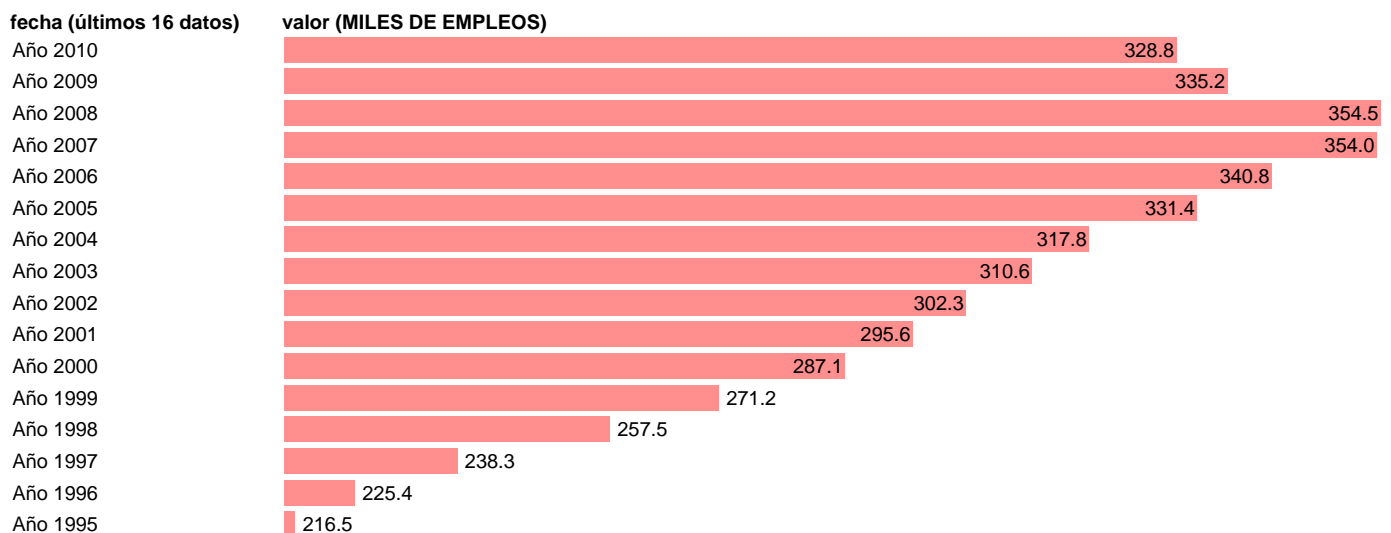

OCUPADOS. PUESTOS DE TRABAJO. COMUNIDAD FORAL DE NAVARRA

Estadística: [OCUPADOS. PUESTOS DE TRABAJO. COMUNIDAD FORAL DE NAVARRA](#)

Enlace permanente (Permalink): <https://tematicas.org/M1/90gcn8300/>

Fuente: INSTITUTO NACIONAL DE ESTADISTICA (CONTABILIDAD REGIONAL DE ESPAÑA).

Frecuencia: Anual.

Unidades: MILES DE EMPLEOS.

Datos disponibles desde Año 1995 hasta Año 2010.

Valor más alto alcanzado en Año 2008: 354.5.

Valor más bajo alcanzado en Año 1995: 216.5.

[Pulse aquí](#) para acceder a los datos completos actualizados y a la representación gráfica estadística.