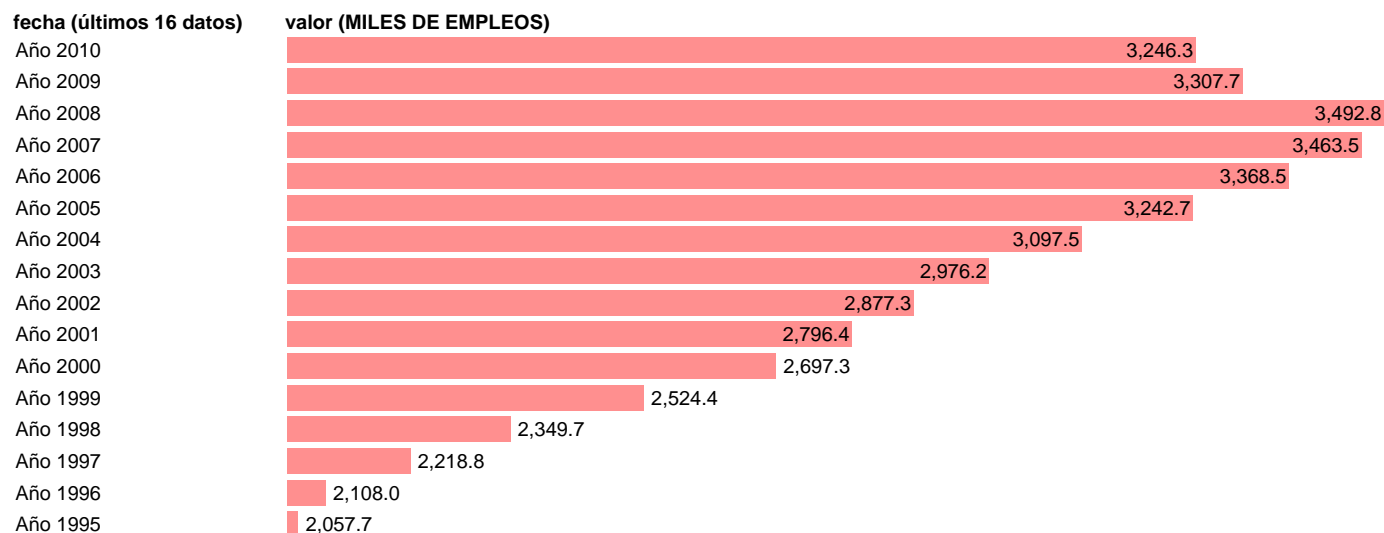

OCUPADOS. PUESTOS DE TRABAJO. COMUNIDAD DE MADRID

Estadística: [OCUPADOS. PUESTOS DE TRABAJO. COMUNIDAD DE MADRID](#)

Enlace permanente (Permalink): <https://tematicas.org/M1/9agcm8300/>

Fuente: INSTITUTO NACIONAL DE ESTADISTICA (CONTABILIDAD REGIONAL DE ESPAÑA).

Frecuencia: Anual.

Unidades: MILES DE EMPLEOS.

Datos disponibles desde Año 1995 hasta Año 2010.

Valor más alto alcanzado en Año 2008: 3492.8.

Valor más bajo alcanzado en Año 1995: 2057.7.

[Pulse aquí](#) para acceder a los datos completos actualizados y a la representación gráfica estadística.