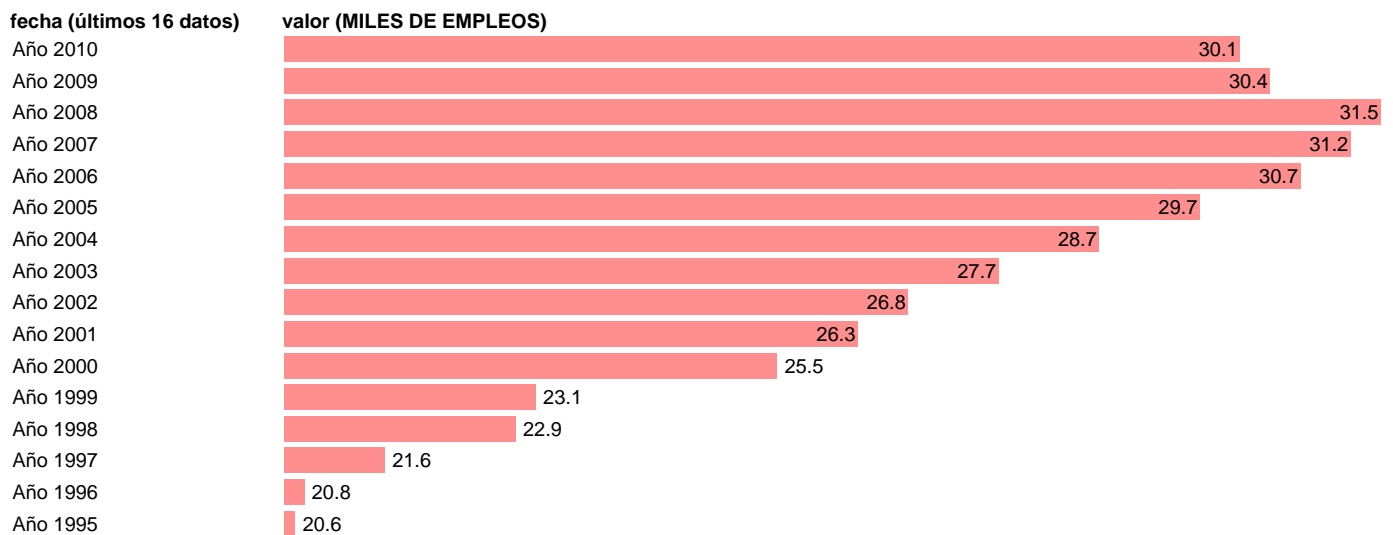

## OCUPADOS. PUESTOS DE TRABAJO. CEUTA

Estadística: [OCUPADOS. PUESTOS DE TRABAJO. CEUTA](#)

Enlace permanente (Permalink): <https://tematicas.org/M1/9agcce8300/>

Fuente: INSTITUTO NACIONAL DE ESTADISTICA (CONTABILIDAD REGIONAL DE ESPAÑA).

Frecuencia: Anual.

Unidades: MILES DE EMPLEOS.

Datos disponibles desde Año 1995 hasta Año 2010.

Valor más alto alcanzado en Año 2008: 31.5.

Valor más bajo alcanzado en Año 1995: 20.6.

[Pulse aquí](#) para acceder a los datos completos actualizados y a la representación gráfica estadística.