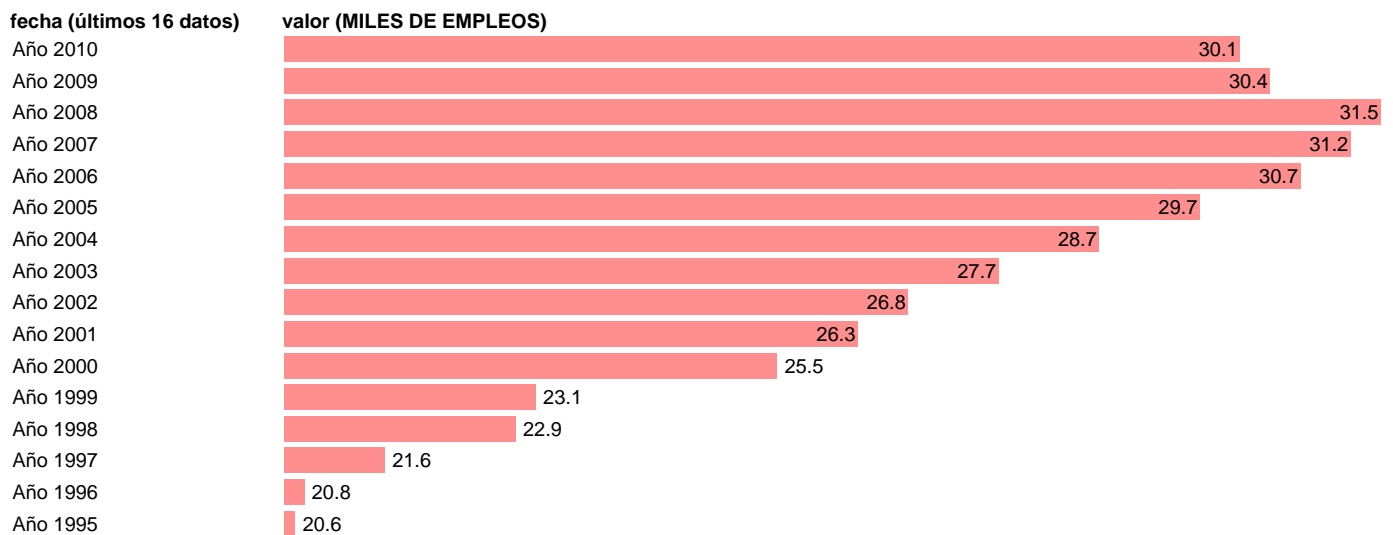

OCUPADOS. PUESTOS DE TRABAJO. CEUTA

Estadística: [OCUPADOS. PUESTOS DE TRABAJO. CEUTA](#)

Enlace permanente (Permalink): <https://tematicas.org/M1/90gcce8300/>

Fuente: INSTITUTO NACIONAL DE ESTADISTICA (CONTABILIDAD REGIONAL DE ESPAÑA).

Frecuencia: Anual.

Unidades: MILES DE EMPLEOS.

Datos disponibles desde Año 1995 hasta Año 2010.

Valor más alto alcanzado en Año 2008: 31.5.

Valor más bajo alcanzado en Año 1995: 20.6.

[Pulse aquí](#) para acceder a los datos completos actualizados y a la representación gráfica estadística.