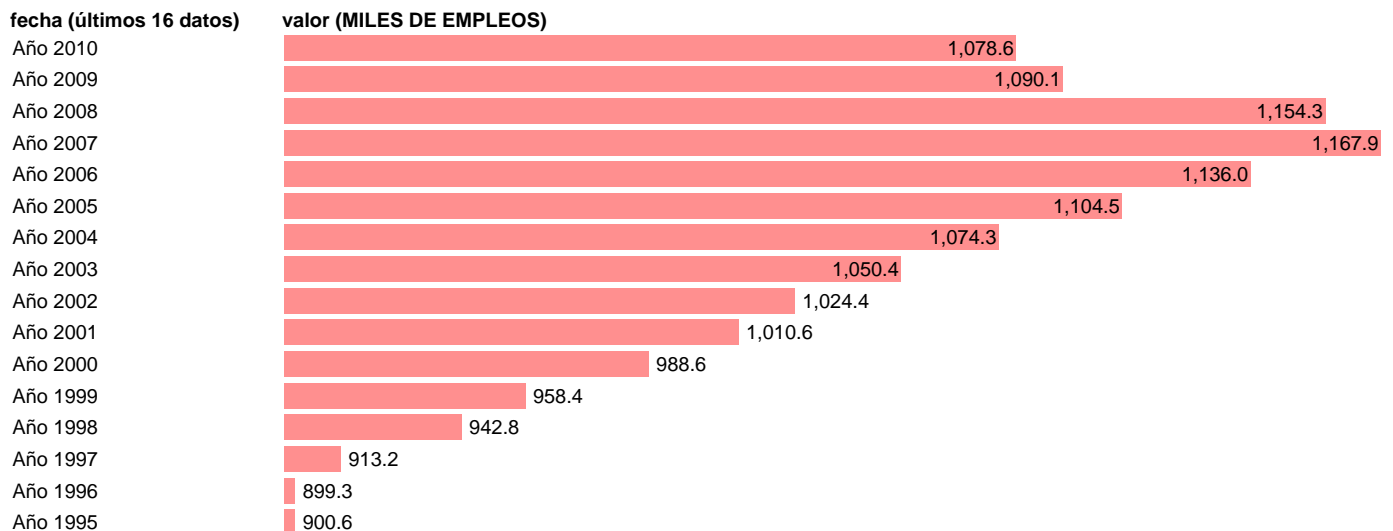

## OCUPADOS. PUESTOS DE TRABAJO. CASTILLA Y LEON

Estadística: [OCUPADOS. PUESTOS DE TRABAJO. CASTILLA Y LEON](#)

Enlace permanente (Permalink): <https://tematicas.org/M1/90gccl8300/>

Fuente: INSTITUTO NACIONAL DE ESTADISTICA (CONTABILIDAD REGIONAL DE ESPAÑA).

Frecuencia: Anual.

Unidades: MILES DE EMPLEOS.

Datos disponibles desde Año 1995 hasta Año 2010.

Valor más alto alcanzado en Año 2007: 1167.9.

Valor más bajo alcanzado en Año 1996: 899.3.

[Pulse aquí](#) para acceder a los datos completos actualizados y a la representación gráfica estadística.