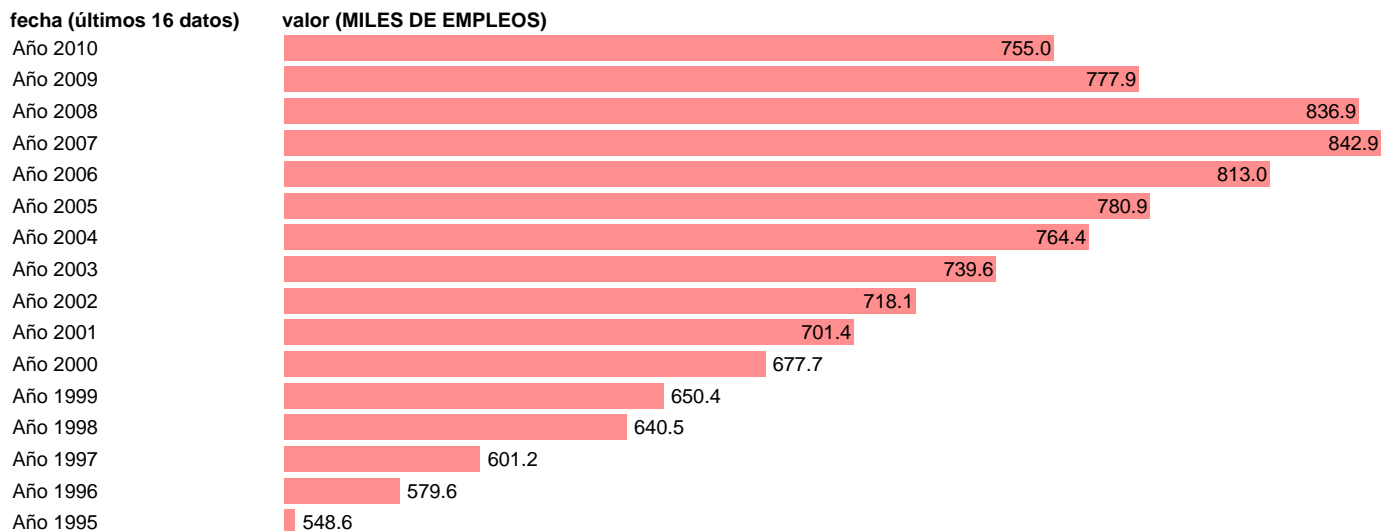

## OCUPADOS. PUESTOS DE TRABAJO. CASTILLA LA MANCHA

Estadística: [OCUPADOS. PUESTOS DE TRABAJO. CASTILLA LA MANCHA](#)

Enlace permanente (Permalink): <https://tematicas.org/M1/9agccm8300/>

Fuente: INSTITUTO NACIONAL DE ESTADISTICA (CONTABILIDAD REGIONAL DE ESPAÑA).

Frecuencia: Anual.

Unidades: MILES DE EMPLEOS.

Datos disponibles desde Año 1995 hasta Año 2010.

Valor más alto alcanzado en Año 2007: **842.9**.

Valor más bajo alcanzado en Año 1995: **548.6**.

[Pulse aquí](#) para acceder a los datos completos actualizados y a la representación gráfica estadística.