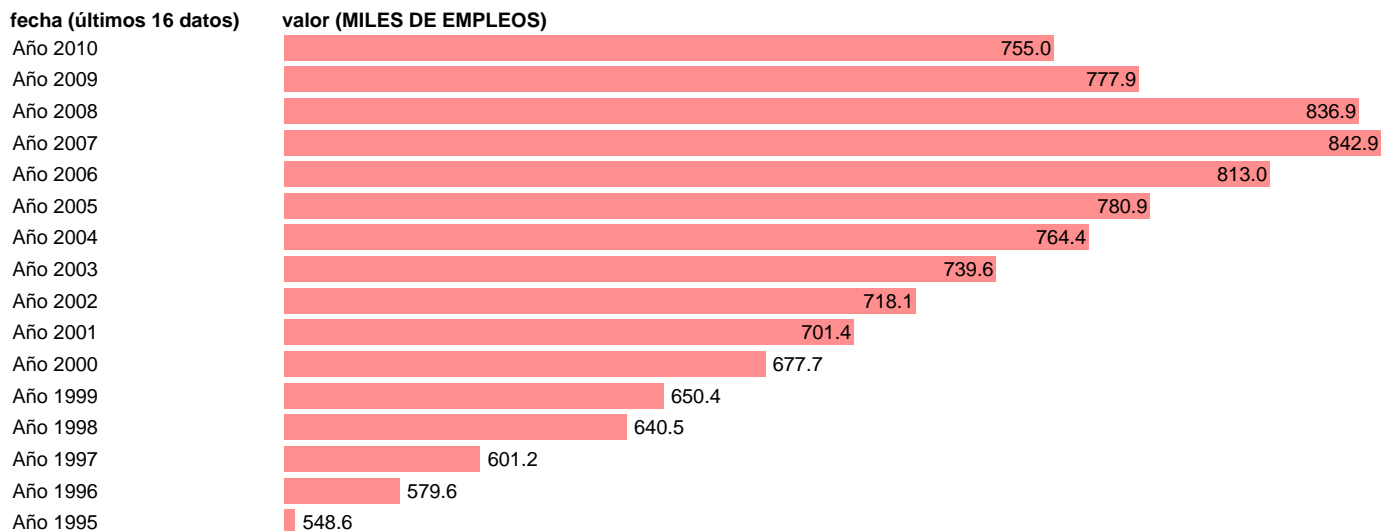

## OCUPADOS. PUESTOS DE TRABAJO. CASTILLA LA MANCHA

Estadística: [OCUPADOS. PUESTOS DE TRABAJO. CASTILLA LA MANCHA](#)

Enlace permanente (Permalink): <https://tematicas.org/M1/90gccm8300/>

Fuente: INSTITUTO NACIONAL DE ESTADISTICA (CONTABILIDAD REGIONAL DE ESPAÑA).

Frecuencia: Anual.

Unidades: MILES DE EMPLEOS.

Datos disponibles desde Año 1995 hasta Año 2010.

Valor más alto alcanzado en Año 2007: 842.9.

Valor más bajo alcanzado en Año 1995: 548.6.

[Pulse aquí](#) para acceder a los datos completos actualizados y a la representación gráfica estadística.