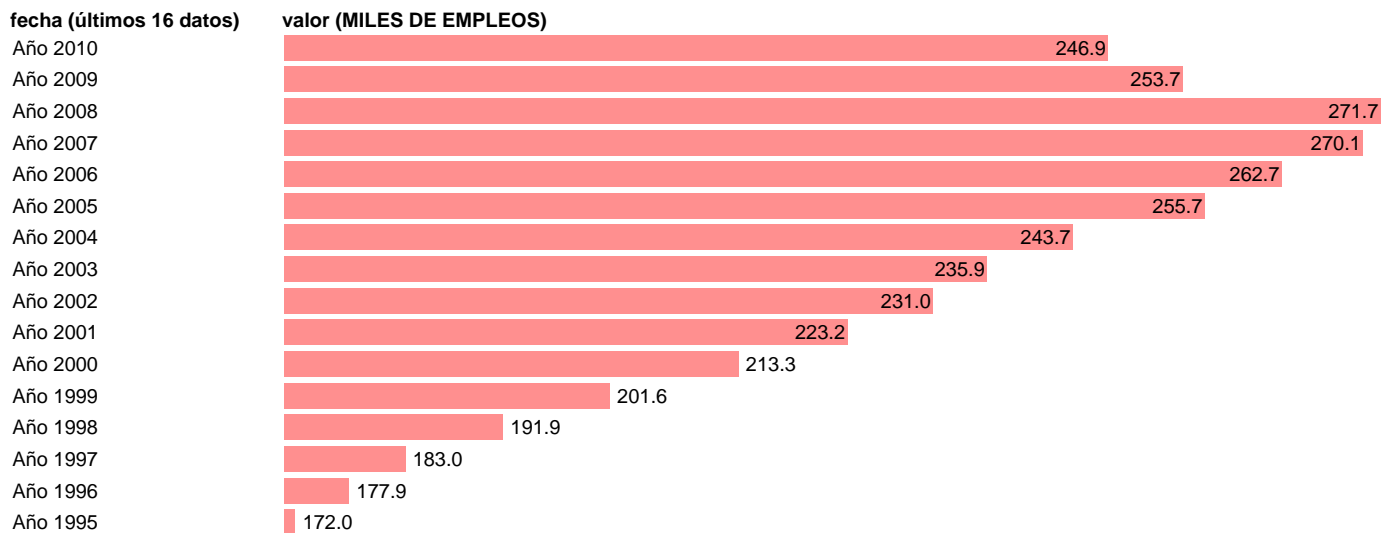

OCUPADOS. PUESTOS DE TRABAJO. CANTABRIA

Estadística: [OCUPADOS. PUESTOS DE TRABAJO. CANTABRIA](#)

Enlace permanente (Permalink): <https://tematicas.org/M1/9agccr8300/>

Fuente: INSTITUTO NACIONAL DE ESTADISTICA (CONTABILIDAD REGIONAL DE ESPAÑA).

Frecuencia: Anual.

Unidades: MILES DE EMPLEOS.

Datos disponibles desde Año 1995 hasta Año 2010.

Valor más alto alcanzado en Año 2008: 271.7.

Valor más bajo alcanzado en Año 1995: 172.

[Pulse aquí](#) para acceder a los datos completos actualizados y a la representación gráfica estadística.