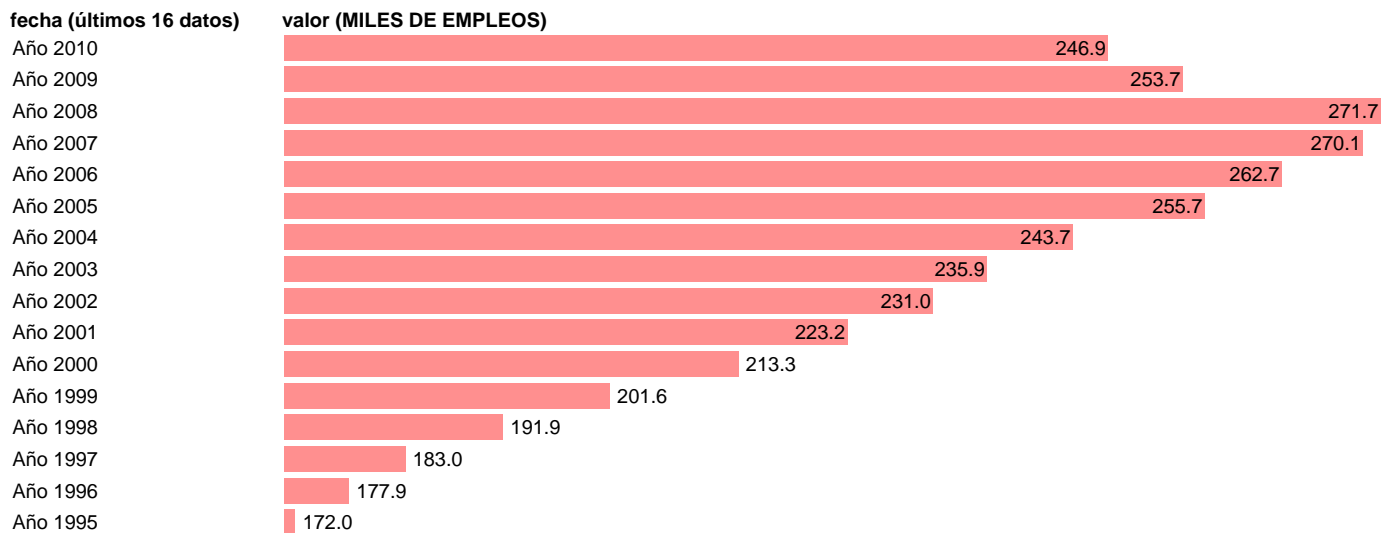

## OCUPADOS. PUESTOS DE TRABAJO. CANTABRIA

Estadística: [OCUPADOS. PUESTOS DE TRABAJO. CANTABRIA](#)

Enlace permanente (Permalink): <https://tematicas.org/M1/90gccr8300/>

Fuente: INSTITUTO NACIONAL DE ESTADISTICA (CONTABILIDAD REGIONAL DE ESPAÑA).

Frecuencia: **Anual**.

Unidades: **MILES DE EMPLEOS**.

Datos disponibles desde **Año 1995** hasta **Año 2010**.

Valor más alto alcanzado en Año 2008: **271.7**.

Valor más bajo alcanzado en Año 1995: **172**.