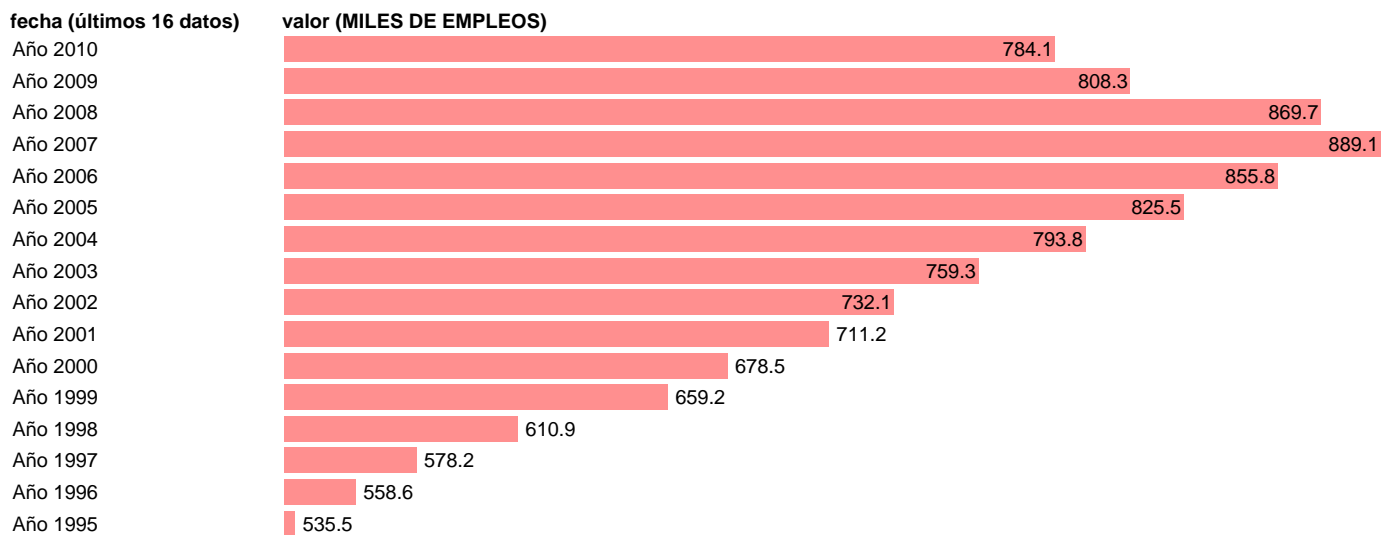

OCUPADOS. PUESTOS DE TRABAJO. CANARIAS

Estadística: [OCUPADOS. PUESTOS DE TRABAJO. CANARIAS](#)

Enlace permanente (Permalink): <https://tematicas.org/M1/9agcca8300/>

Fuente: INSTITUTO NACIONAL DE ESTADISTICA (CONTABILIDAD REGIONAL DE ESPAÑA).

Frecuencia: Anual.

Unidades: MILES DE EMPLEOS.

Datos disponibles desde Año 1995 hasta Año 2010.

Valor más alto alcanzado en Año 2007: 889.1.

Valor más bajo alcanzado en Año 1995: 535.5.

[Pulse aquí](#) para acceder a los datos completos actualizados y a la representación gráfica estadística.