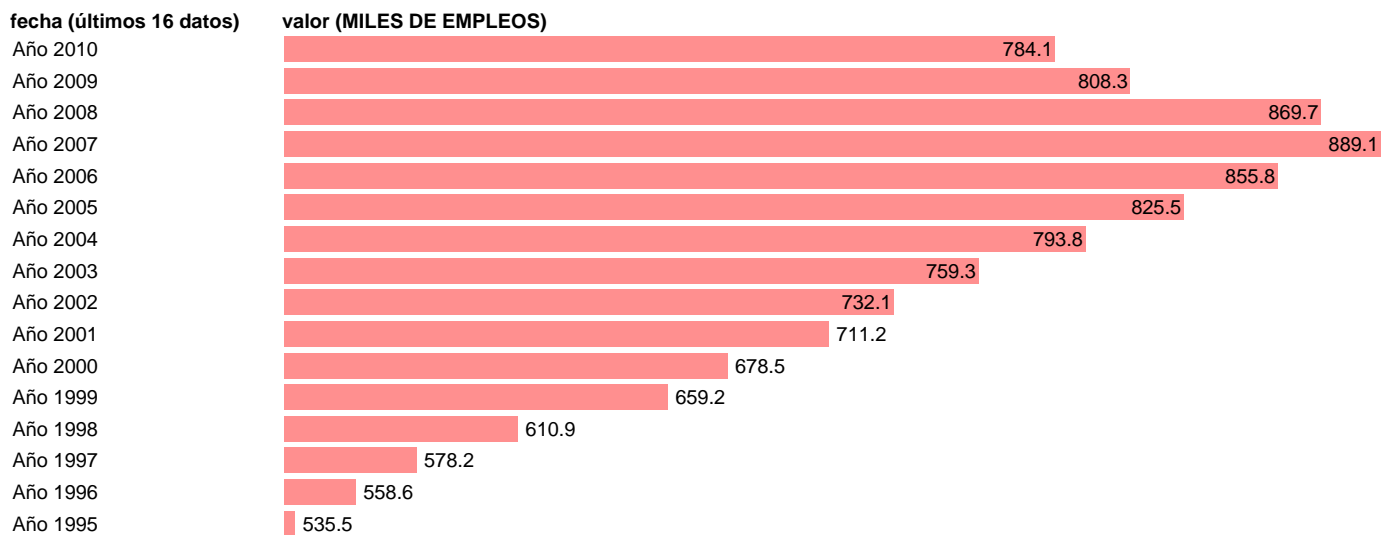

OCUPADOS. PUESTOS DE TRABAJO. CANARIAS

Estadística: [OCUPADOS. PUESTOS DE TRABAJO. CANARIAS](#)

Enlace permanente (Permalink): <https://tematicas.org/M1/90gcca8300/>

Fuente: INSTITUTO NACIONAL DE ESTADISTICA (CONTABILIDAD REGIONAL DE ESPAÑA).

Frecuencia: Anual.

Unidades: MILES DE EMPLEOS.

Datos disponibles desde Año 1995 hasta Año 2010.

Valor más alto alcanzado en Año 2007: 889.1.

Valor más bajo alcanzado en Año 1995: 535.5.

[Pulse aquí](#) para acceder a los datos completos actualizados y a la representación gráfica estadística.