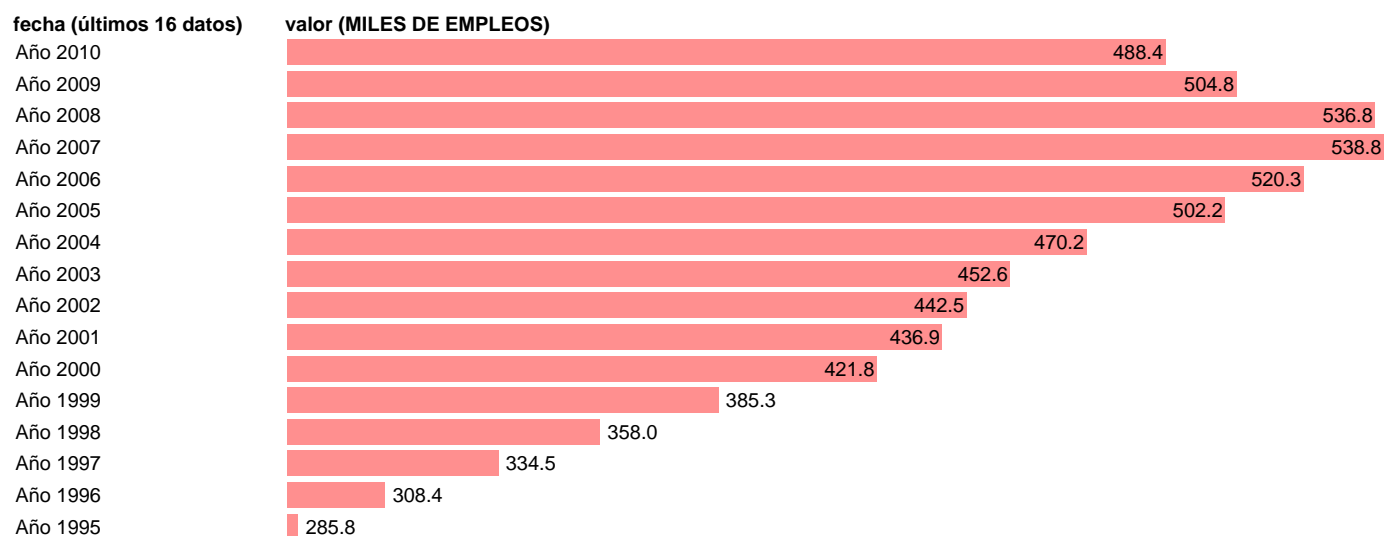

OCUPADOS. PUESTOS DE TRABAJO.BALEARES

Estadística: [OCUPADOS. PUESTOS DE TRABAJO.BALEARES](#)

Enlace permanente (Permalink): <https://tematicas.org/M1/9agcb8300/>

Fuente: INSTITUTO NACIONAL DE ESTADISTICA (CONTABILIDAD REGIONAL DE ESPAÑA).

Frecuencia: Anual.

Unidades: MILES DE EMPLEOS.

Datos disponibles desde Año 1995 hasta Año 2010.

Valor más alto alcanzado en Año 2007: 538.8.

Valor más bajo alcanzado en Año 1995: 285.8.

[Pulse aquí](#) para acceder a los datos completos actualizados y a la representación gráfica estadística.