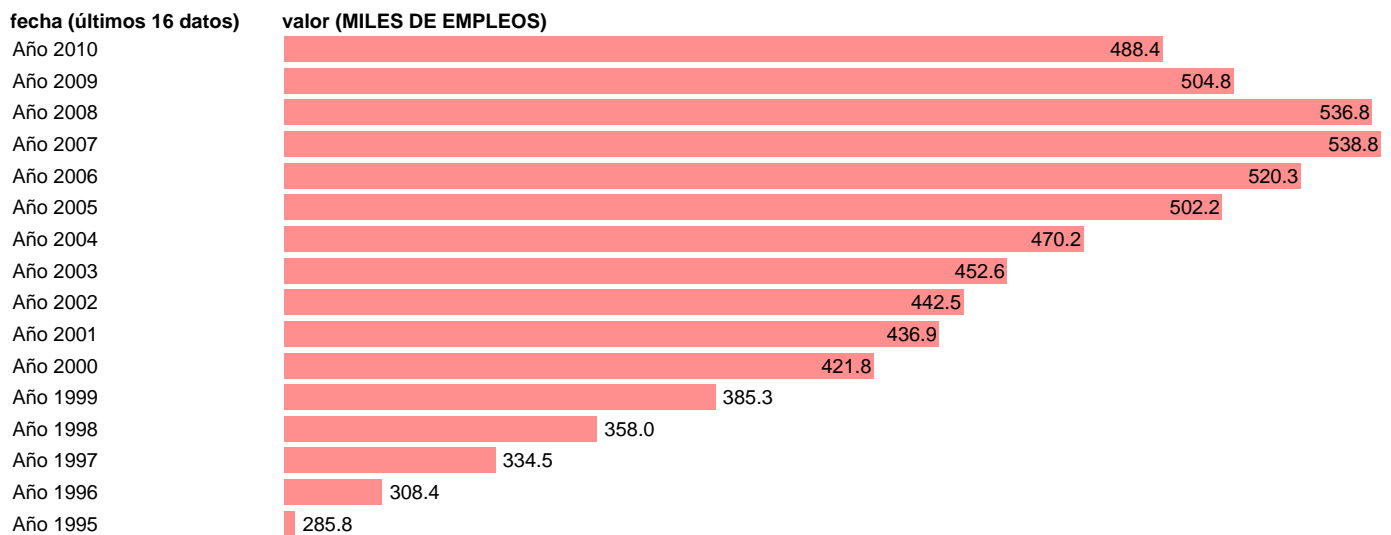

OCUPADOS. PUESTOS DE TRABAJO.BALEARES

Estadística: [OCUPADOS. PUESTOS DE TRABAJO.BALEARES](#)

Enlace permanente (Permalink): <https://tematicas.org/M1/90gcb8300/>

Fuente: INSTITUTO NACIONAL DE ESTADISTICA (CONTABILIDAD REGIONAL DE ESPAÑA).

Frecuencia: Anual.

Unidades: MILES DE EMPLEOS.

Datos disponibles desde Año 1995 hasta Año 2010.

Valor más alto alcanzado en Año 2007: 538.8.

Valor más bajo alcanzado en Año 1995: 285.8.

[Pulse aquí](#) para acceder a los datos completos actualizados y a la representación gráfica estadística.