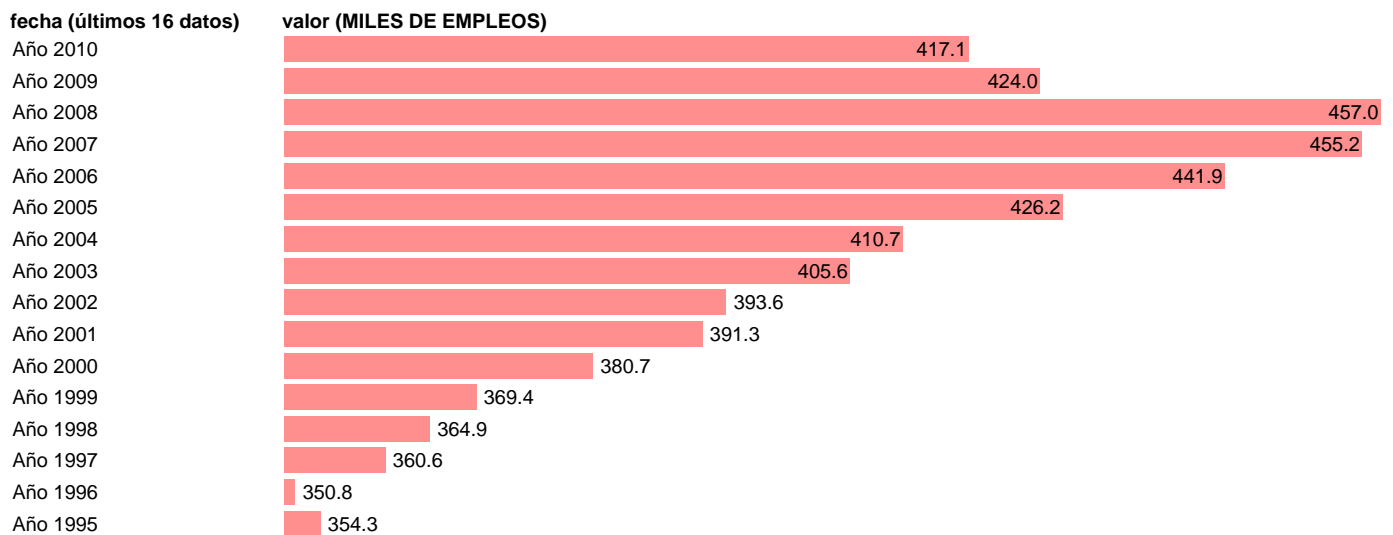

OCUPADOS. PUESTOS DE TRABAJO. ASTURIAS

Estadística: [OCUPADOS. PUESTOS DE TRABAJO. ASTURIAS](#)

Enlace permanente (Permalink): <https://tematicas.org/M1/9agcas8300/>

Fuente: INSTITUTO NACIONAL DE ESTADISTICA (CONTABILIDAD REGIONAL DE ESPAÑA).

Frecuencia: Anual.

Unidades: MILES DE EMPLEOS.

Datos disponibles desde Año 1995 hasta Año 2010.

Valor más alto alcanzado en Año 2008: 457.

Valor más bajo alcanzado en Año 1996: 350.8.

[Pulse aquí](#) para acceder a los datos completos actualizados y a la representación gráfica estadística.