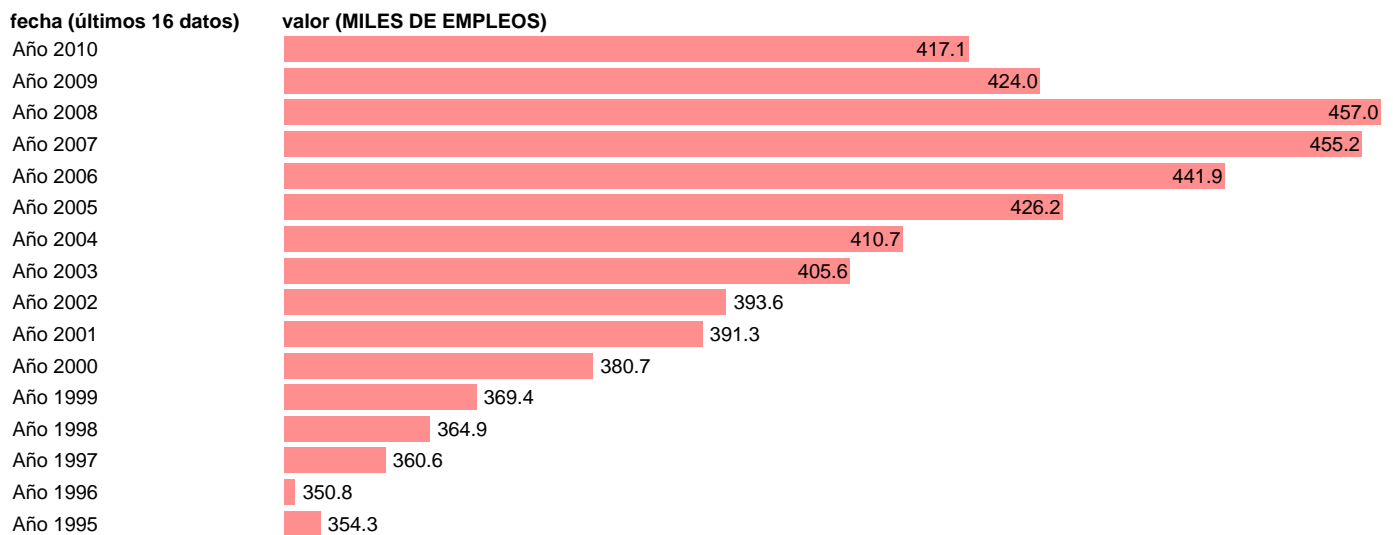

OCUPADOS. PUESTOS DE TRABAJO. ASTURIAS

Estadística: [OCUPADOS. PUESTOS DE TRABAJO. ASTURIAS](#)

Enlace permanente (Permalink): <https://tematicas.org/M1/90gcas8300/>

Fuente: INSTITUTO NACIONAL DE ESTADISTICA (CONTABILIDAD REGIONAL DE ESPAÑA).

Frecuencia: Anual.

Unidades: MILES DE EMPLEOS.

Datos disponibles desde Año 1995 hasta Año 2010.

Valor más alto alcanzado en Año 2008: 457.

Valor más bajo alcanzado en Año 1996: 350.8.

[Pulse aquí](#) para acceder a los datos completos actualizados y a la representación gráfica estadística.