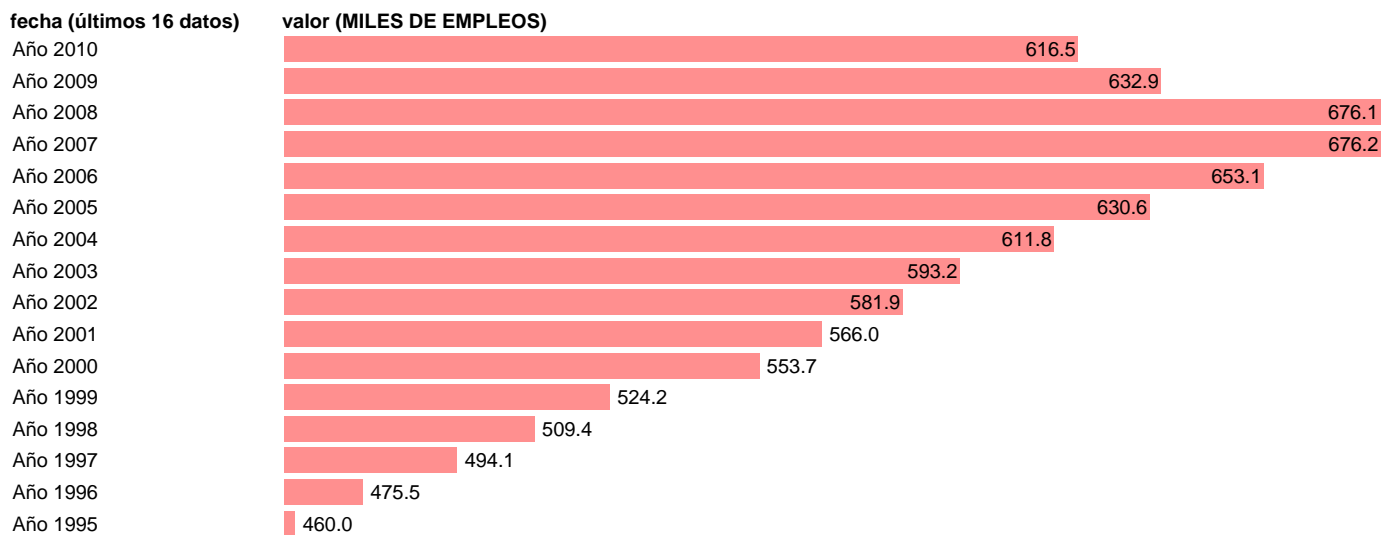

OCUPADOS. PUESTOS DE TRABAJO. ARAGON

Estadística: [OCUPADOS. PUESTOS DE TRABAJO. ARAGON](#)

Enlace permanente (Permalink): <https://tematicas.org/M1/9agcar8300/>

Fuente: INSTITUTO NACIONAL DE ESTADISTICA (CONTABILIDAD REGIONAL DE ESPAÑA).

Frecuencia: Anual.

Unidades: MILES DE EMPLEOS.

Datos disponibles desde Año 1995 hasta Año 2010.

Valor más alto alcanzado en Año 2007: 676.2.

Valor más bajo alcanzado en Año 1995: 460.

[Pulse aquí](#) para acceder a los datos completos actualizados y a la representación gráfica estadística.