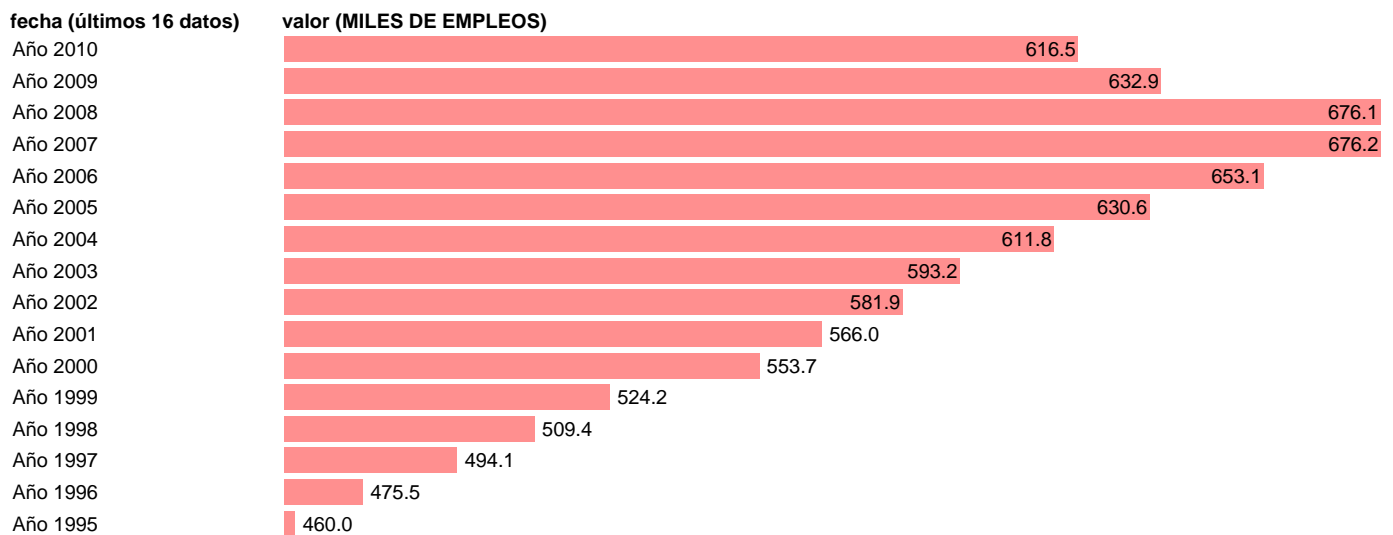

## OCUPADOS. PUESTOS DE TRABAJO. ARAGON

Estadística: [OCUPADOS. PUESTOS DE TRABAJO. ARAGON](#)

Enlace permanente (Permalink): <https://tematicas.org/M1/90gcar8300/>

Fuente: INSTITUTO NACIONAL DE ESTADISTICA (CONTABILIDAD REGIONAL DE ESPAÑA).

Frecuencia: Anual.

Unidades: MILES DE EMPLEOS.

Datos disponibles desde Año 1995 hasta Año 2010.

Valor más alto alcanzado en Año 2007: 676.2.

Valor más bajo alcanzado en Año 1995: 460.

[Pulse aquí](#) para acceder a los datos completos actualizados y a la representación gráfica estadística.