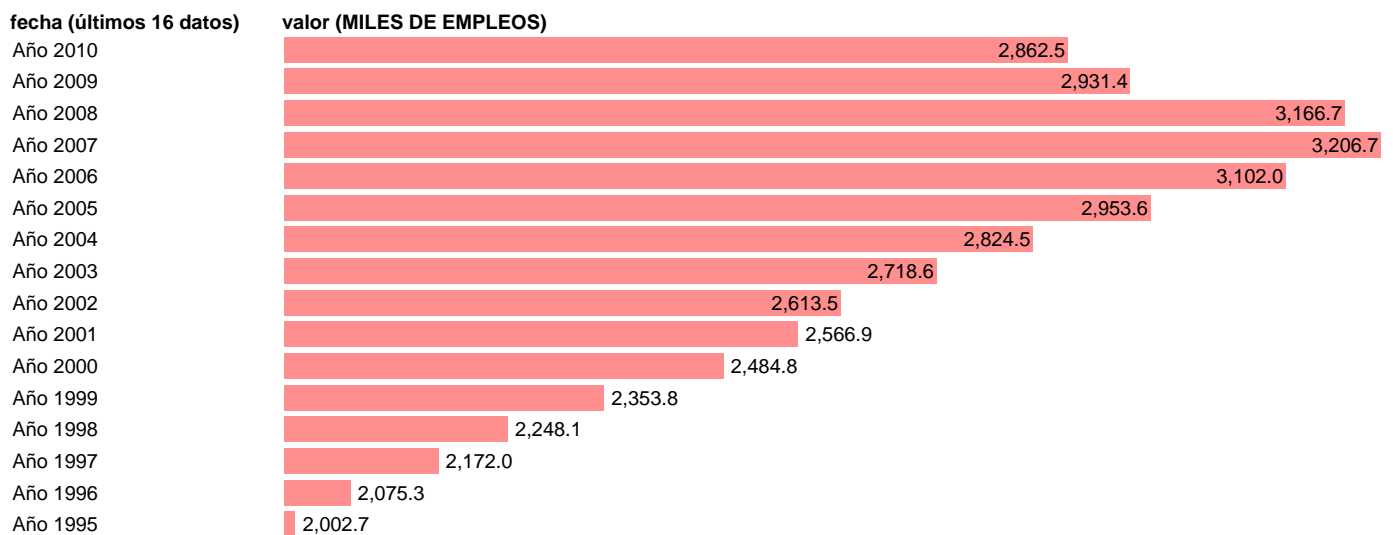

OCUPADOS. PUESTOS DE TRABAJO. ANDALUCIA

Estadística: [OCUPADOS. PUESTOS DE TRABAJO. ANDALUCIA](#)

Enlace permanente (Permalink): <https://tematicas.org/M1/9agca8300/>

Fuente: INSTITUTO NACIONAL DE ESTADISTICA (CONTABILIDAD REGIONAL DE ESPAÑA).

Frecuencia: Anual.

Unidades: MILES DE EMPLEOS.

Datos disponibles desde Año 1995 hasta Año 2010.

Valor más alto alcanzado en Año 2007: 3206.7.

Valor más bajo alcanzado en Año 1995: 2002.7.

[Pulse aquí](#) para acceder a los datos completos actualizados y a la representación gráfica estadística.