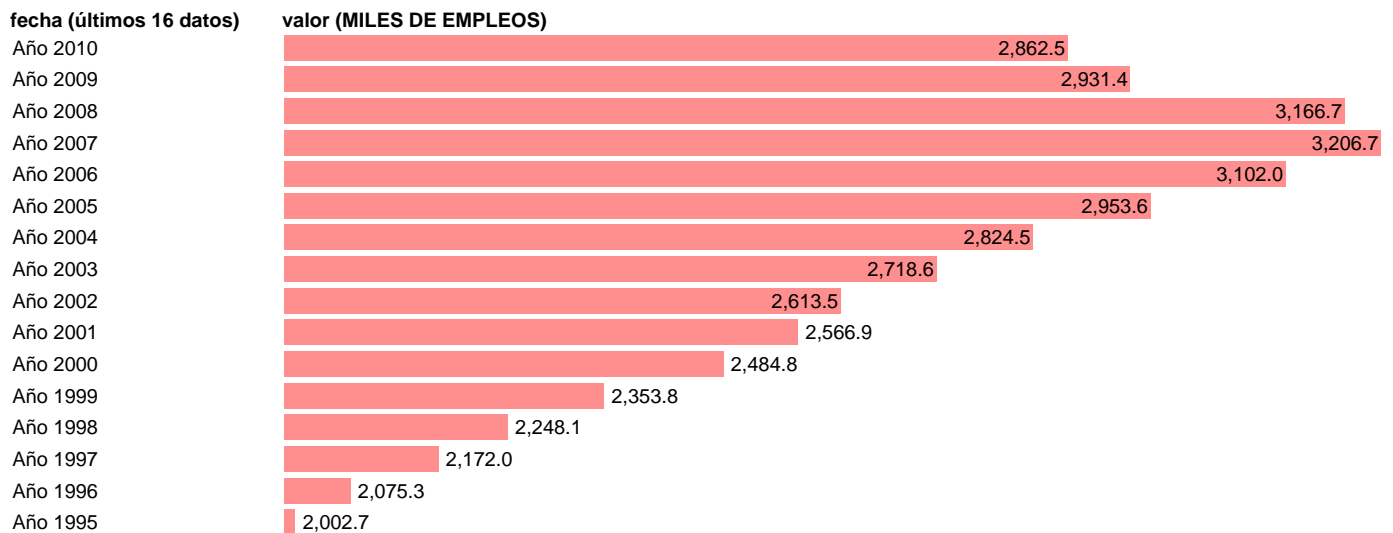

## OCUPADOS. PUESTOS DE TRABAJO. ANDALUCIA

Estadística: [OCUPADOS. PUESTOS DE TRABAJO. ANDALUCIA](#)

Enlace permanente (Permalink): <https://tematicas.org/M1/90gca8300/>

Fuente: INSTITUTO NACIONAL DE ESTADISTICA (CONTABILIDAD REGIONAL DE ESPAÑA).

Frecuencia: Anual.

Unidades: MILES DE EMPLEOS.

Datos disponibles desde Año 1995 hasta Año 2010.

Valor más alto alcanzado en Año 2007: 3206.7.

Valor más bajo alcanzado en Año 1995: 2002.7.

[Pulse aquí](#) para acceder a los datos completos actualizados y a la representación gráfica estadística.