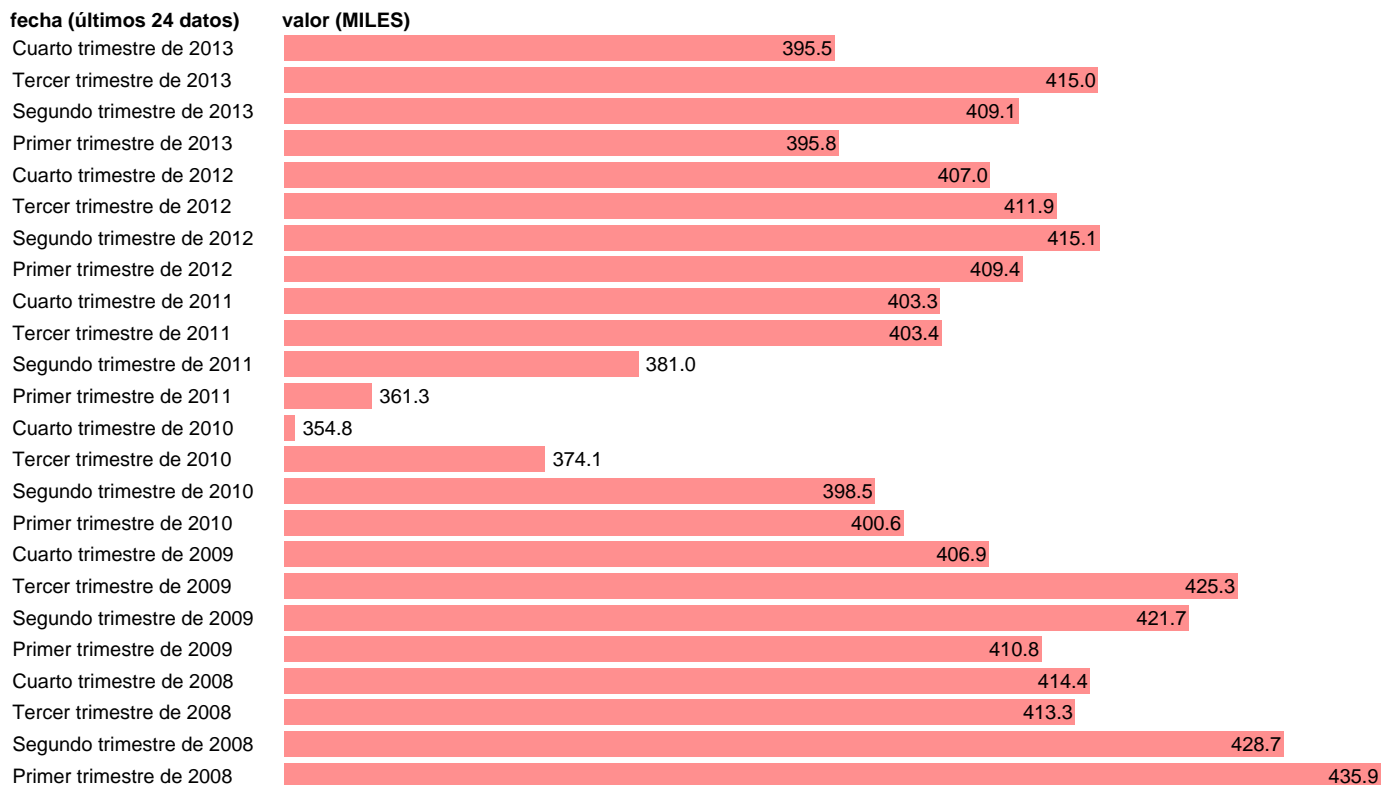

OCUPADOS OTROS SERVICIOS

Estadística: [OCUPADOS OTROS SERVICIOS](#)

Enlace permanente (Permalink): <https://tematicas.org/M1/1h21323/>

Notas: **ACTUALIZA: ÁREA MERCADO LABORAL**

Fuente: **INE (CNAE-09).**

Frecuencia: **Trimestral.**

Unidades: **MILES.**

Datos disponibles desde **Primer trimestre de 2008** hasta **Cuarto trimestre de 2013.**

Valor más alto alcanzado en Primer trimestre de 2008: **435.9.**

Valor más bajo alcanzado en Cuarto trimestre de 2010: **354.8.**