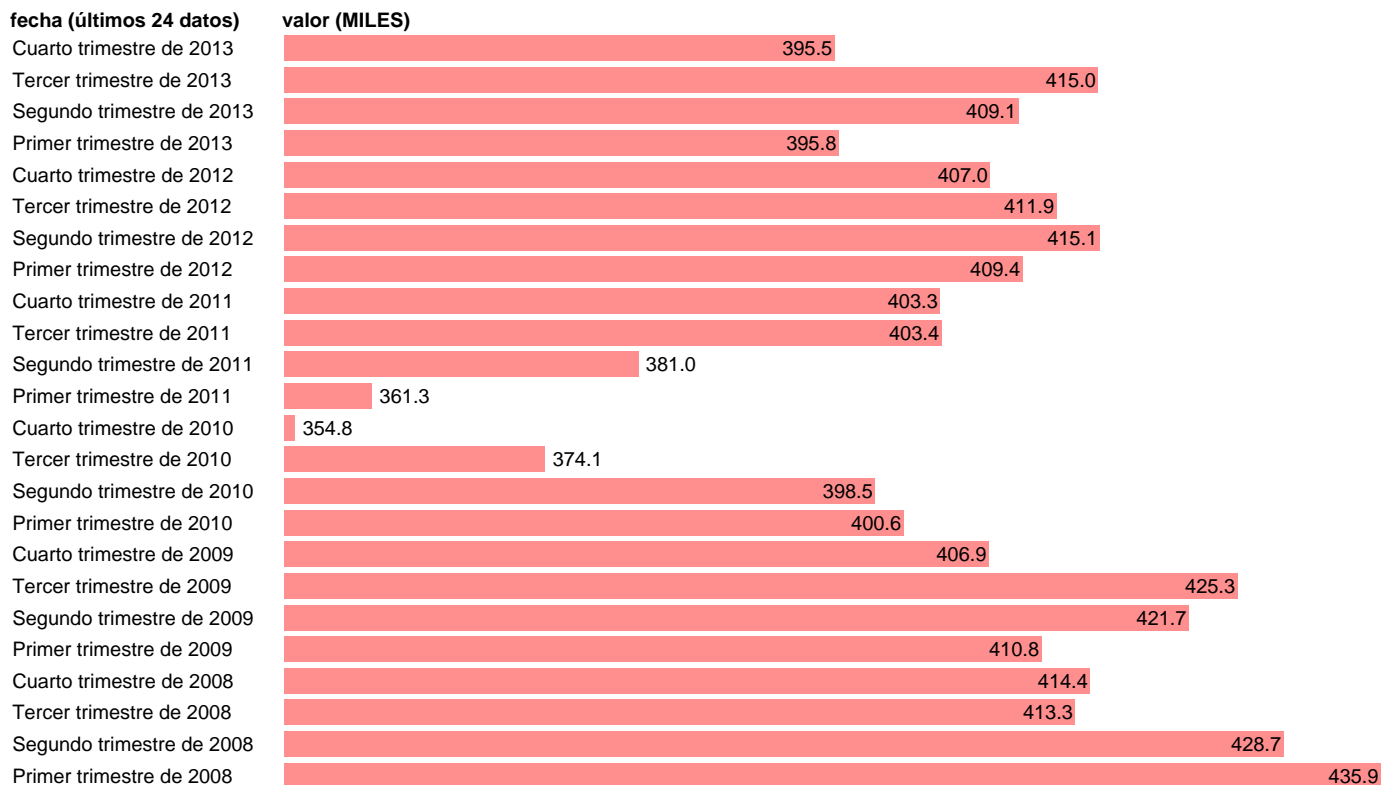

OCUPADOS OTROS SERVICIOS

Estadística: [OCUPADOS OTROS SERVICIOS](#)

Enlace permanente (Permalink): <https://tematicas.org/M1/1v21323/>

Notas: **ACTUALIZA: ÁREA MERCADO LABORAL**

Fuente: **INE (CNAE-09).**

Frecuencia: **Trimestral.**

Unidades: **MILES.**

Datos disponibles desde **Primer trimestre de 2008** hasta **Cuarto trimestre de 2013.**

Valor más alto alcanzado en Primer trimestre de 2008: **435.9.**

Valor más bajo alcanzado en Cuarto trimestre de 2010: **354.8.**