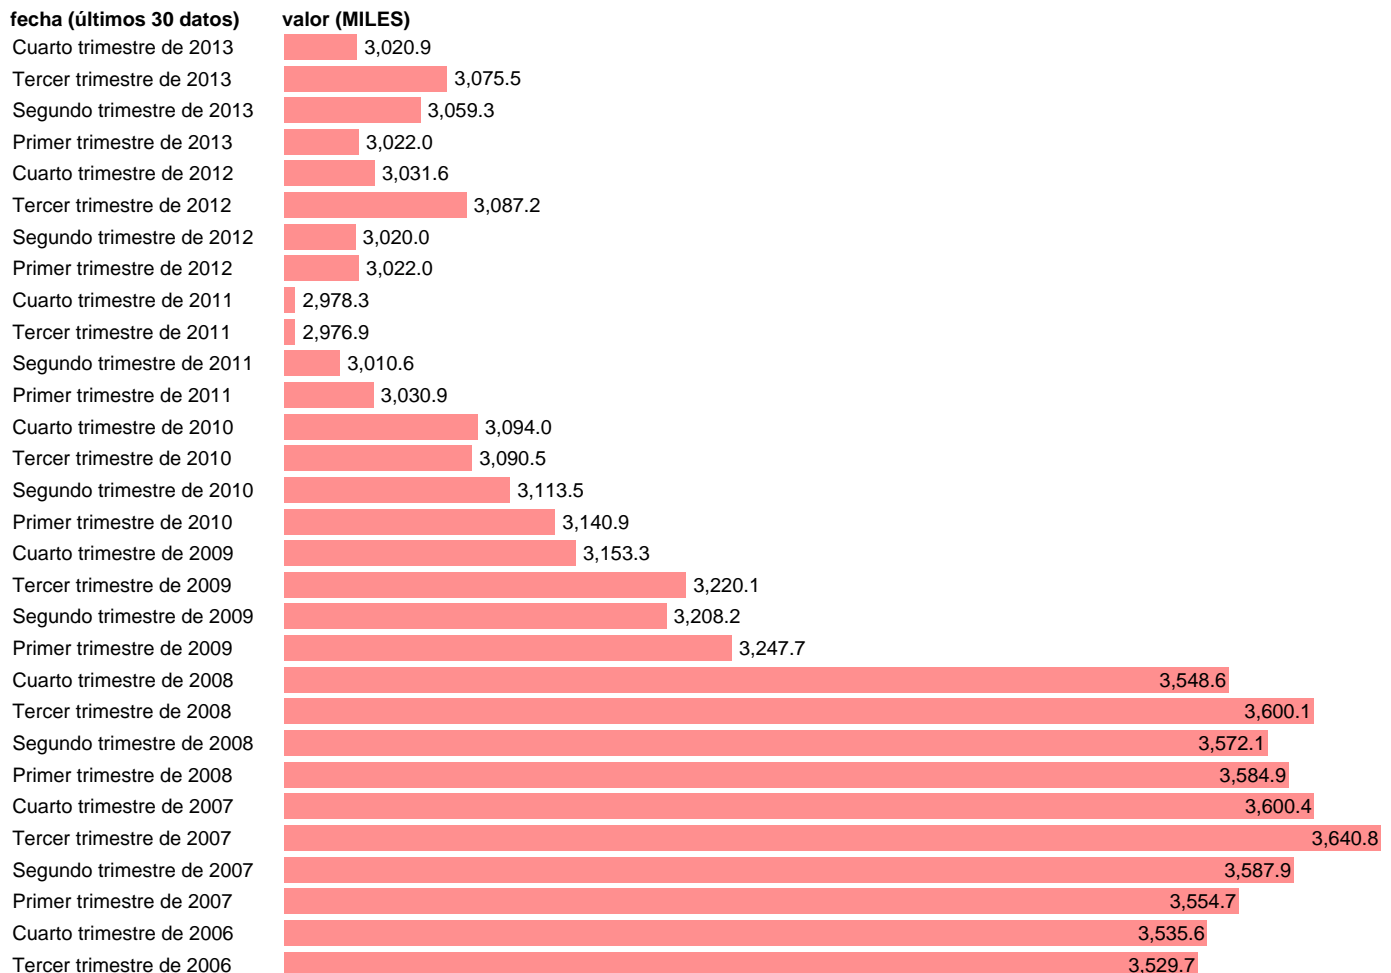

OCUPADOS NO ASALARIADOS. TOTAL

Estadística: [OCUPADOS NO ASALARIADOS. TOTAL](#)

Enlace permanente (Permalink): <https://tematicas.org/M1/1h22001/>

Notas: **SERIE HOMOGENEIZADA POR EL INE. NUEVA PROYECCIÓN POBLACIÓN CENSO 2001 CAMBIOS METODOLOGICOS EN LOS PRIMEROS TRIMESTRES DE 2002 Y 2005 ACTUALIZA: ÁREA MERCADO LABORAL**

Fuente: **INE.**

Frecuencia: **Trimestral.**

Unidades: **MILES.**

Datos disponibles desde **Tercer trimestre de 1976** hasta **Cuarto trimestre de 2013.**

Valor más alto alcanzado en Tercer trimestre de 1976: **3921.1.**

Valor más bajo alcanzado en Tercer trimestre de 2011: **2976.9.**

[Pulse aquí](#) para acceder a los datos completos actualizados y a la representación gráfica estadística.