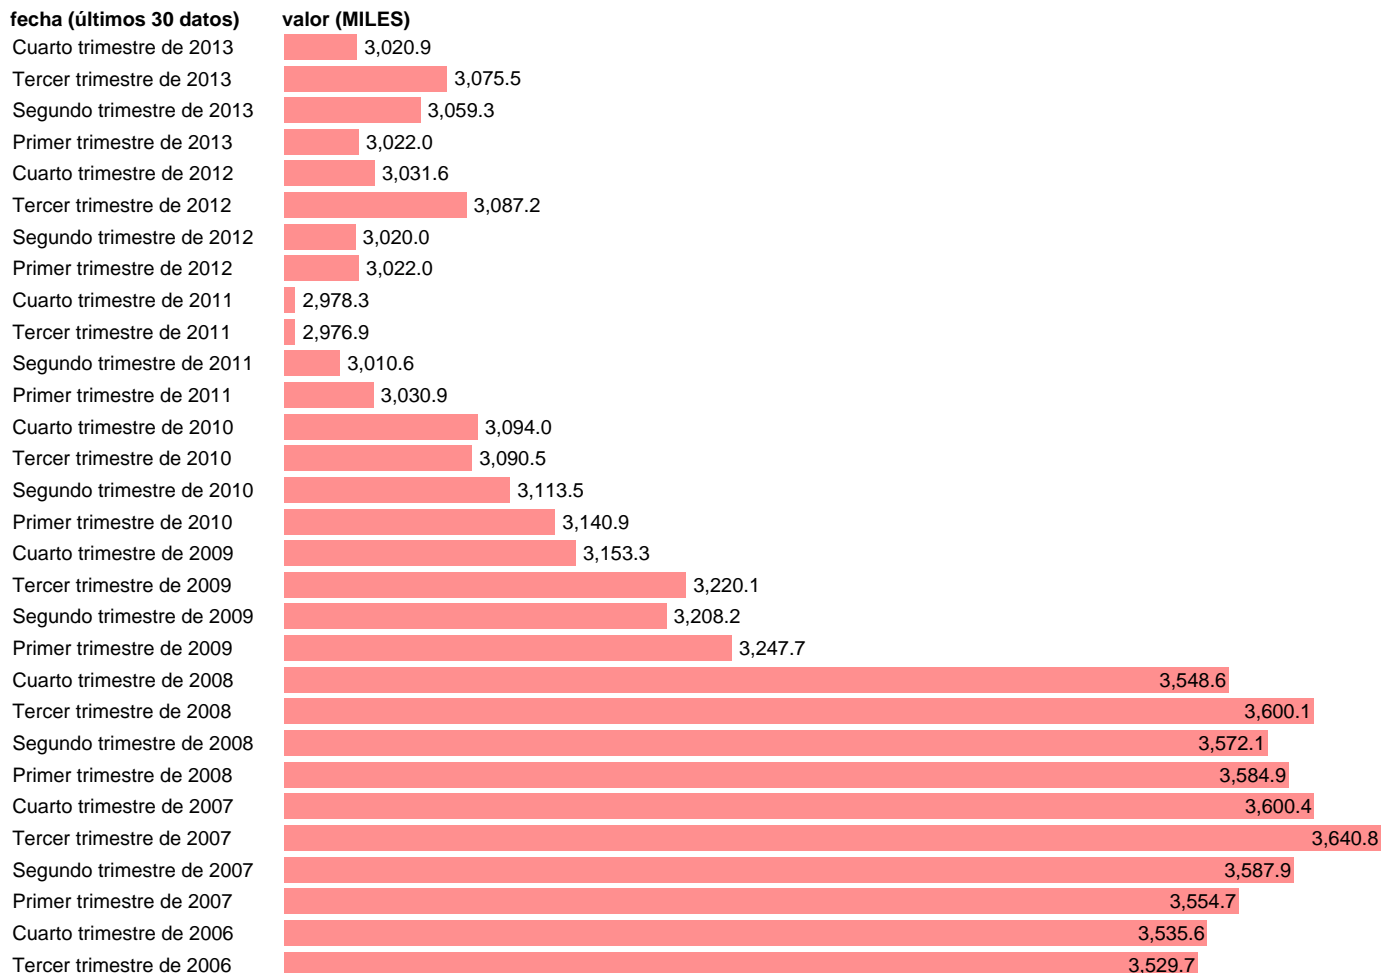

OCUPADOS NO ASALARIADOS. TOTAL

Estadística: [OCUPADOS NO ASALARIADOS. TOTAL](#)

Enlace permanente (Permalink): <https://tematicas.org/M1/1v22001/>

Notas: **SERIE HOMOGENEIZADA POR EL INE. NUEVA PROYECCIÓN POBLACIÓN CENSO 2001 CAMBIOS METODOLOGICOS EN LOS PRIMEROS TRIMESTRES DE 2002 Y 2005 ACTUALIZA: ÁREA MERCADO LABORAL**

Fuente: **INE.**

Frecuencia: **Trimestral.**

Unidades: **MILES.**

Datos disponibles desde **Tercer trimestre de 1976** hasta **Cuarto trimestre de 2013.**

Valor más alto alcanzado en Tercer trimestre de 1976: **3921.1.**

Valor más bajo alcanzado en Tercer trimestre de 2011: **2976.9.**

[Pulse aquí](#) para acceder a los datos completos actualizados y a la representación gráfica estadística.