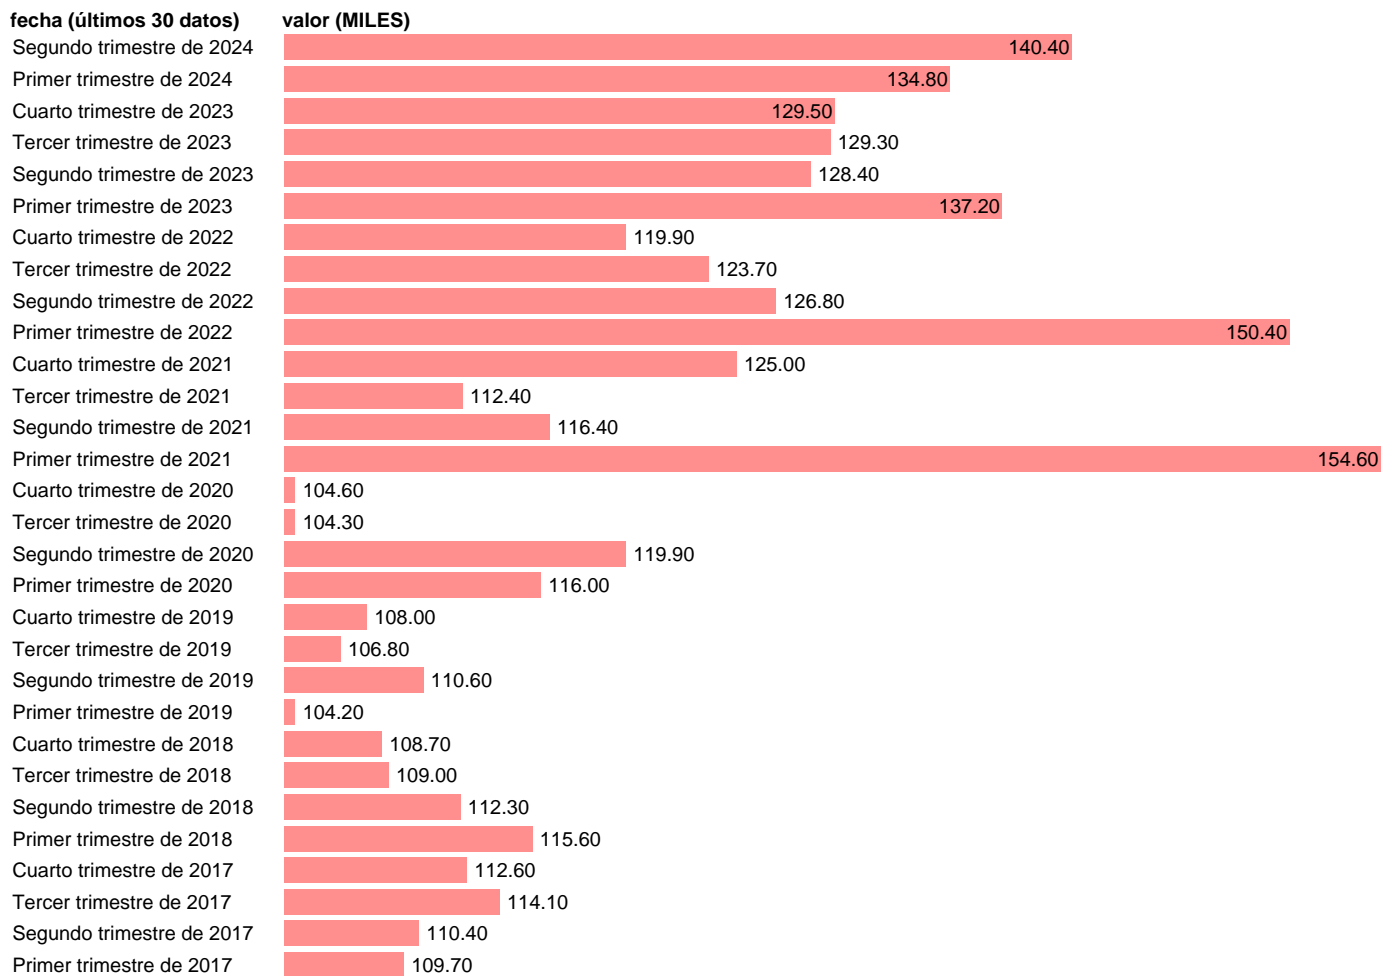

OCUPADOS NO ASALARIADOS. INDUSTRIA. CVEC

Estadística: [OCUPADOS NO ASALARIADOS. INDUSTRIA. CVEC](#)

Enlace permanente (Permalink): <https://tematicas.org/M1/9akc8220d/>

Notas: **Contabilidad Nacional Trimestral (www.ine.es/dyngs/IOE/es/operacion.htm?numinv=30024).**

Fuente: **INE.**

Frecuencia: **Trimestral.**

Unidades: **MILES.**

Datos disponibles desde **Primer trimestre de 1995** hasta **Segundo trimestre de 2024.**

Valor más alto alcanzado en Segundo trimestre de 2000: **214.5.**

Valor más bajo alcanzado en Segundo trimestre de 2013: **103.6.**

[Pulse aquí](#) para acceder a los datos completos actualizados y a la representación gráfica estadística.