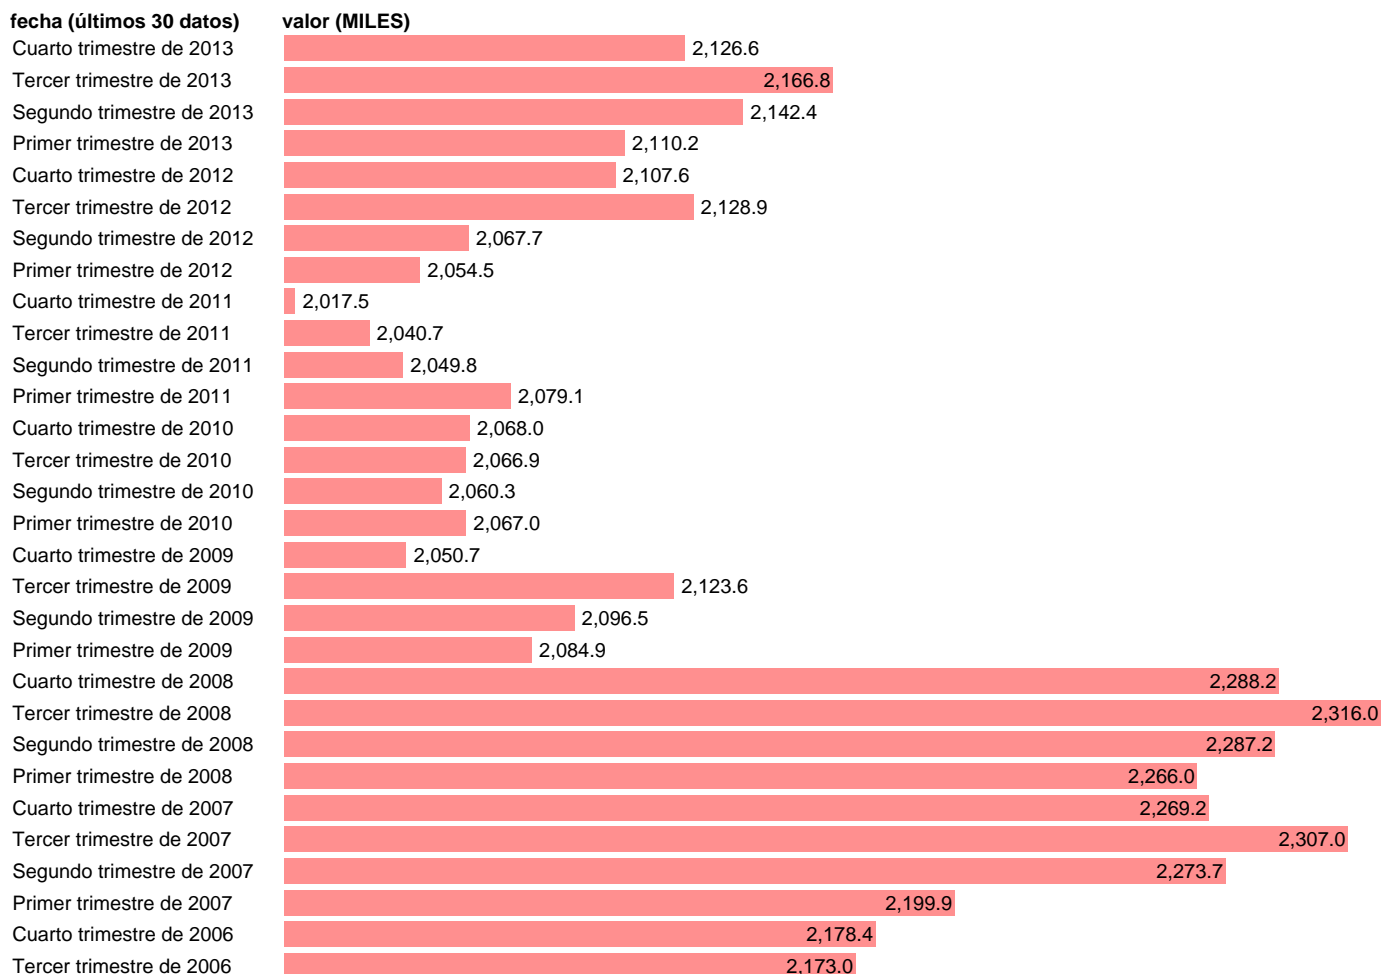

## OCUPADOS NO ASALARIADOS EN LOS SERVICIOS. TOTAL

Estadística: [OCUPADOS NO ASALARIADOS EN LOS SERVICIOS. TOTAL](#)

Enlace permanente (Permalink): <https://tematicas.org/M1/1h22041/>

Notas: **SERIE HOMOGENEIZADA POR EL INE. PROYECCIÓN POBLACIÓN CENSO 2001 CAMBIOS METODOLOGICOS EN LOS PRIMEROS TRIMESTRES DE 2002 Y 2005 DESDE EL T.I.08 HACIA ATRÁS SERIE ENLAZADA(CNAE-09 CON CNAE-93) POR LA SGACYPE ACTUALIZA: ÁREA MERCADO LABORAL**

Fuente: **INE(EPA-CNAE09)**.  
Frecuencia: **Trimestral**.  
Unidades: **MILES**.

Datos disponibles desde **Tercer trimestre de 1976** hasta **Cuarto trimestre de 2013**.  
Valor más alto alcanzado en Tercer trimestre de 2008: **2316**.  
Valor más bajo alcanzado en Primer trimestre de 1978: **1458.1**.

[Pulse aquí](#) para acceder a los datos completos actualizados y a la representación gráfica estadística.