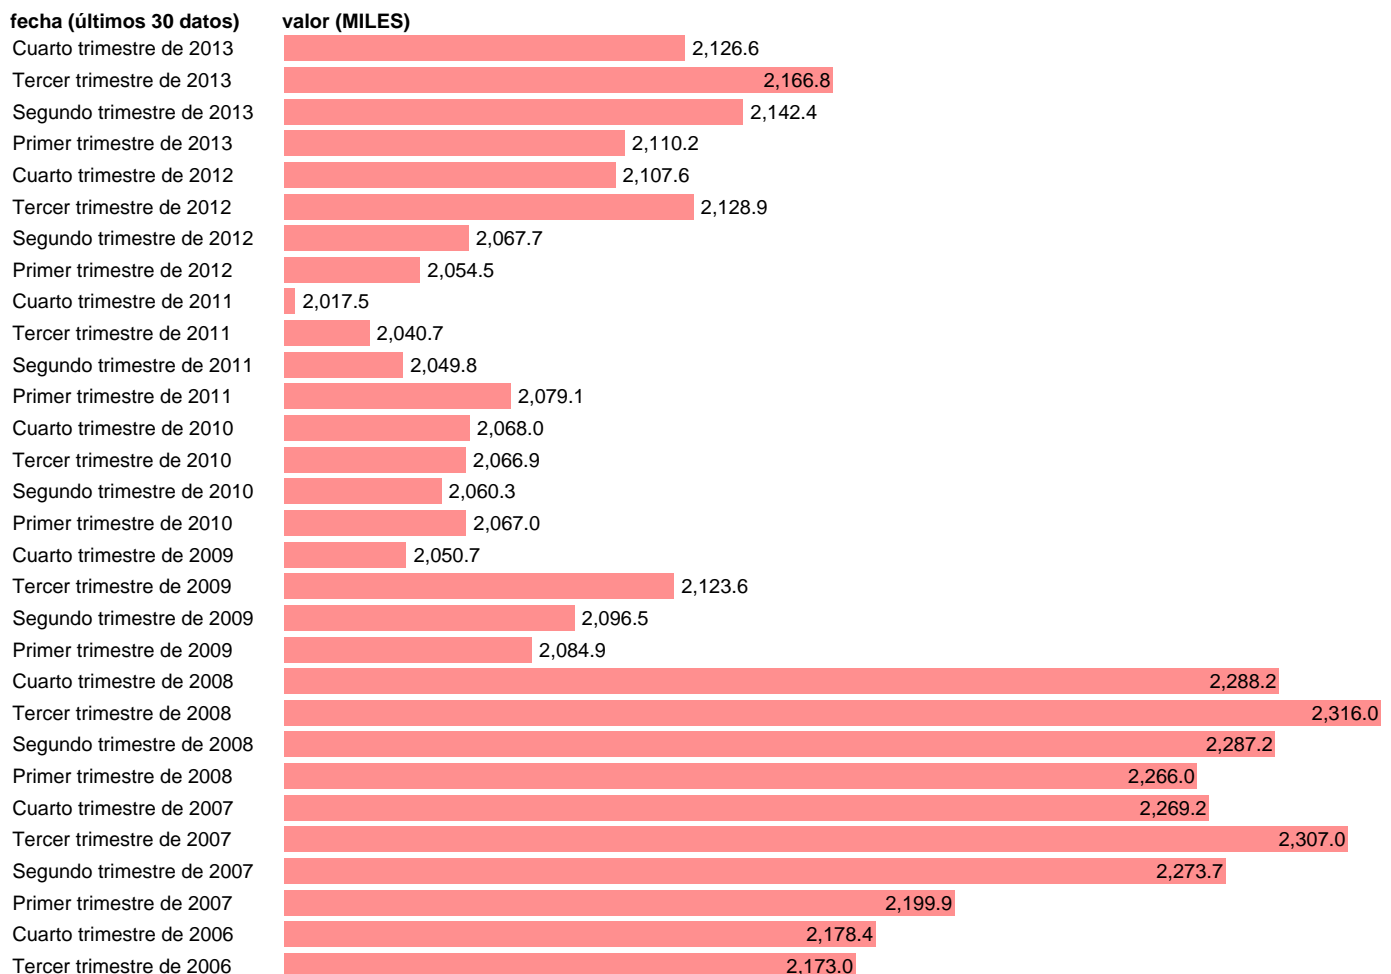

OCUPADOS NO ASALARIADOS EN LOS SERVICIOS. TOTAL

Estadística: [OCUPADOS NO ASALARIADOS EN LOS SERVICIOS. TOTAL](#)

Enlace permanente (Permalink): <https://tematicas.org/M1/1v22041/>

Notas: **SERIE HOMOGENEIZADA POR EL INE. PROYECCIÓN POBLACIÓN CENSO 2001 CAMBIOS METODOLOGICOS EN LOS PRIMEROS TRIMESTRES DE 2002 Y 2005 DESDE EL T.I.08 HACIA ATRÁS SERIE ENLAZADA(CNAE-09 CON CNAE-93) POR LA SGACYPE ACTUALIZA: ÁREA MERCADO LABORAL**

Fuente: **INE(EPA-CNAE09)**.
Frecuencia: **Trimestral**.
Unidades: **MILES**.

Datos disponibles desde **Tercer trimestre de 1976** hasta **Cuarto trimestre de 2013**.
Valor más alto alcanzado en Tercer trimestre de 2008: **2316**.
Valor más bajo alcanzado en Primer trimestre de 1978: **1458.1**.

[Pulse aquí](#) para acceder a los datos completos actualizados y a la representación gráfica estadística.