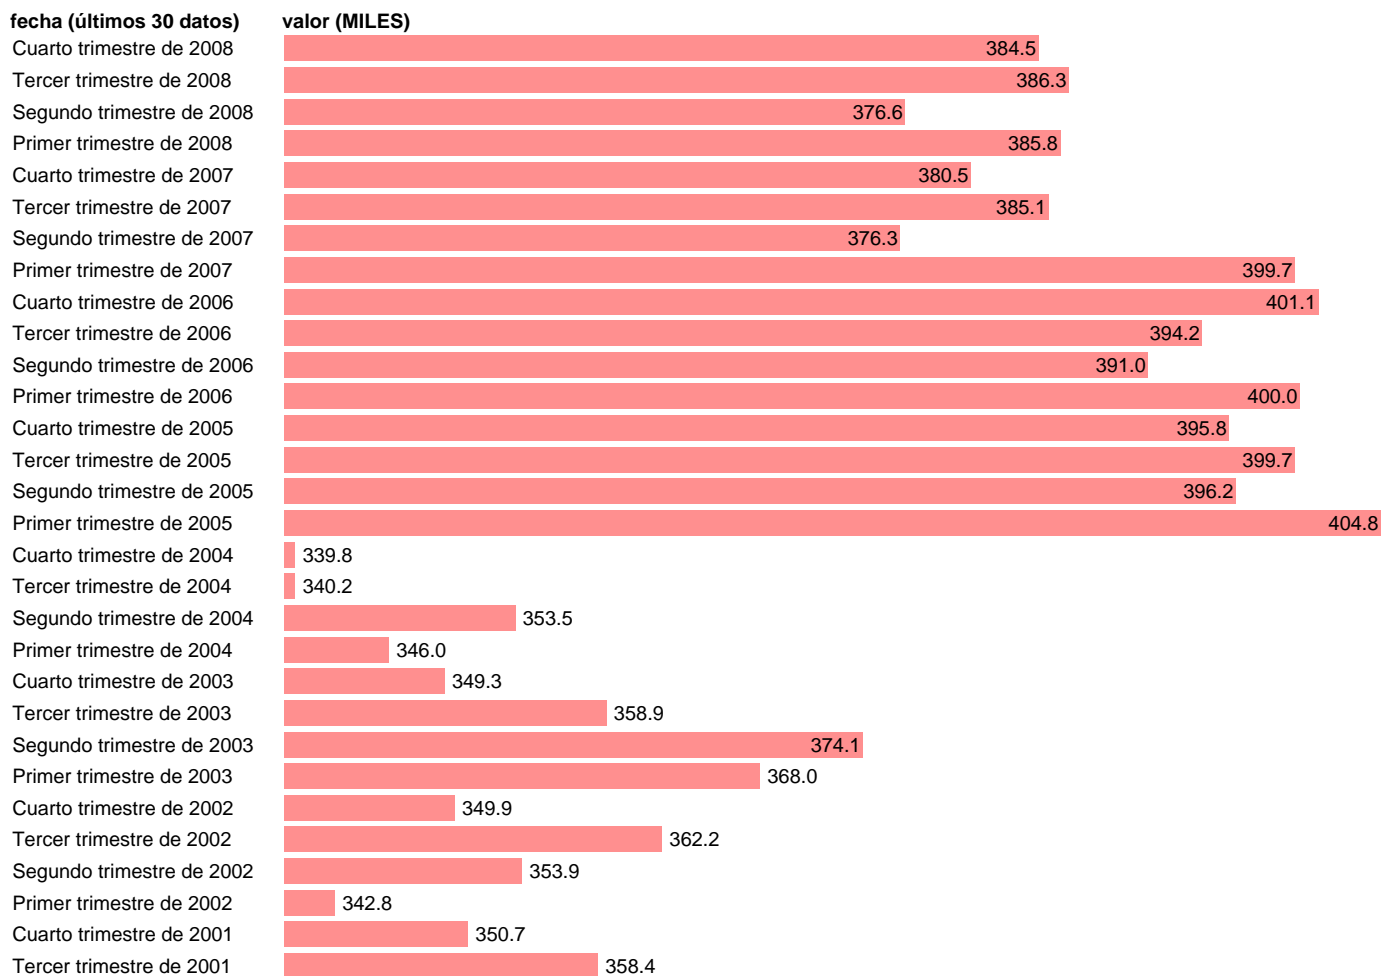

OCUPADOS NO ASALARIADOS EN LA INDUSTRIA. TOTAL

Estadística: [OCUPADOS NO ASALARIADOS EN LA INDUSTRIA. TOTAL](#)

Enlace permanente (Permalink): <https://tematicas.org/M1/1v22021cn93/>

Notas: **SERIE HOMOGENEIZADA POR EL INE. PROYECCIÓN POBLACIÓN CENSO 2001 CAMBIOS METODOLOGICOS EN LOS PRIMEROS TRIMESTRES DE 2002 Y 2005 ACTUALIZA: ÁREA MERCADO LABORAL**

Fuente: **INE(EPA-CNAE93).**

Frecuencia: **Trimestral.**

Unidades: **MILES.**

Datos disponibles desde **Tercer trimestre de 1976** hasta **Cuarto trimestre de 2008.**

Valor más alto alcanzado en Primer trimestre de 1992: **423.1.**

Valor más bajo alcanzado en Cuarto trimestre de 1982: **287.5.**

[Pulse aquí](#) para acceder a los datos completos actualizados y a la representación gráfica estadística.