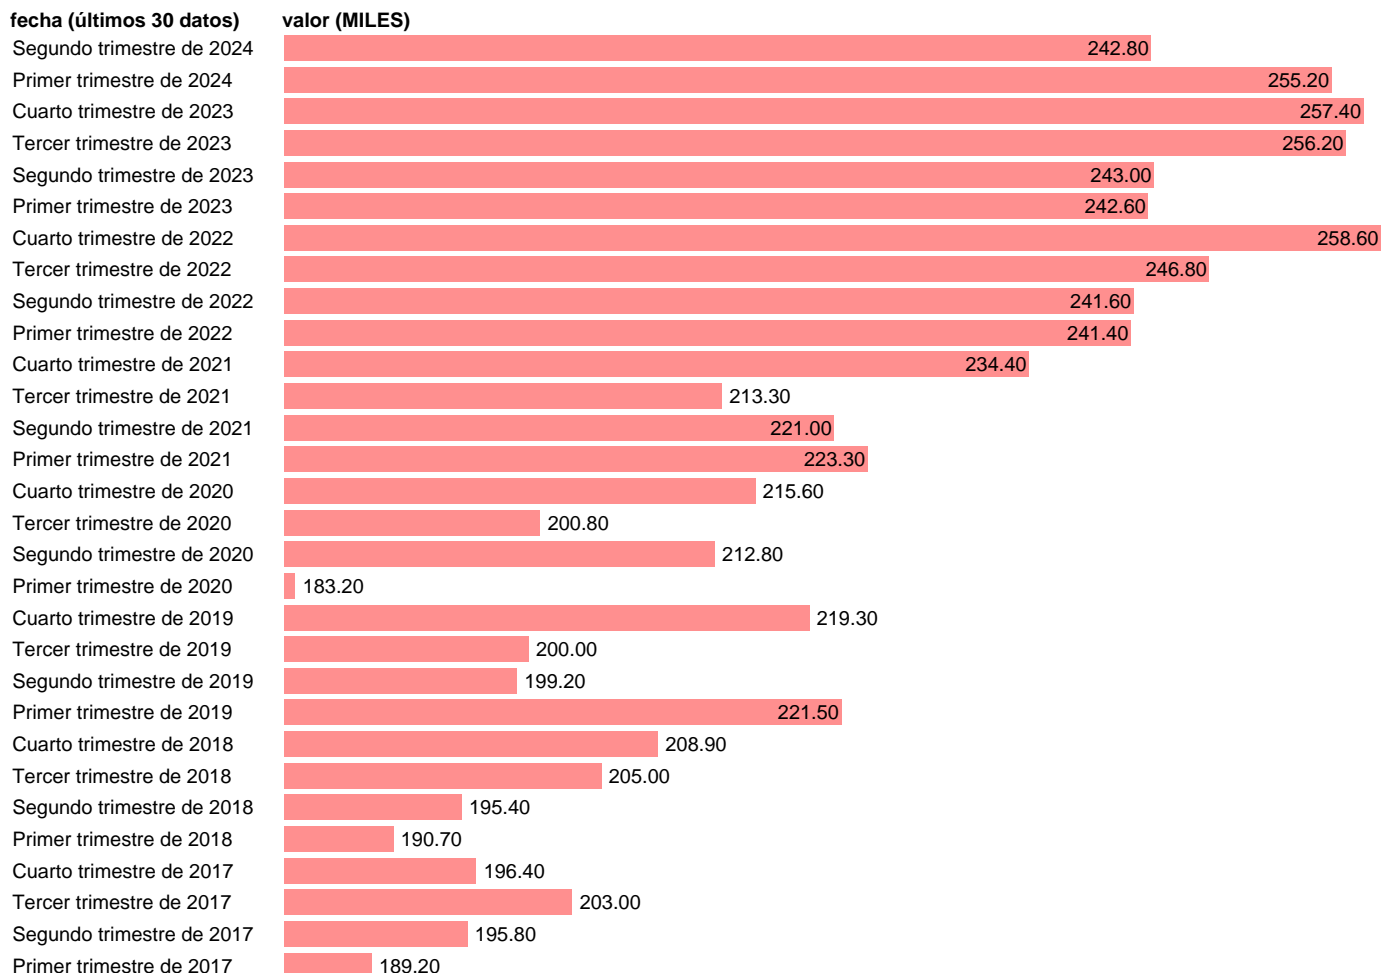

## OCUPADOS NO ASALARIADOS. CONSTRUCCION

Estadística: [OCUPADOS NO ASALARIADOS. CONSTRUCCION](#)

Enlace permanente (Permalink): <https://tematicas.org/M1/9akc8230t/>

Notas: **Contabilidad Nacional Trimestral** ([www.ine.es/dyngs/IOE/es/operacion.htm?numinv=30024](http://www.ine.es/dyngs/IOE/es/operacion.htm?numinv=30024)).

Fuente: **INE**.

Frecuencia: **Trimestral**.

Unidades: **MILES**.

Datos disponibles desde **Primer trimestre de 1995** hasta **Segundo trimestre de 2024**.

Valor más alto alcanzado en Tercer trimestre de 2007: **344.7**.

Valor más bajo alcanzado en Primer trimestre de 1996: **164.9**.

[Pulse aquí](#) para acceder a los datos completos actualizados y a la representación gráfica estadística.