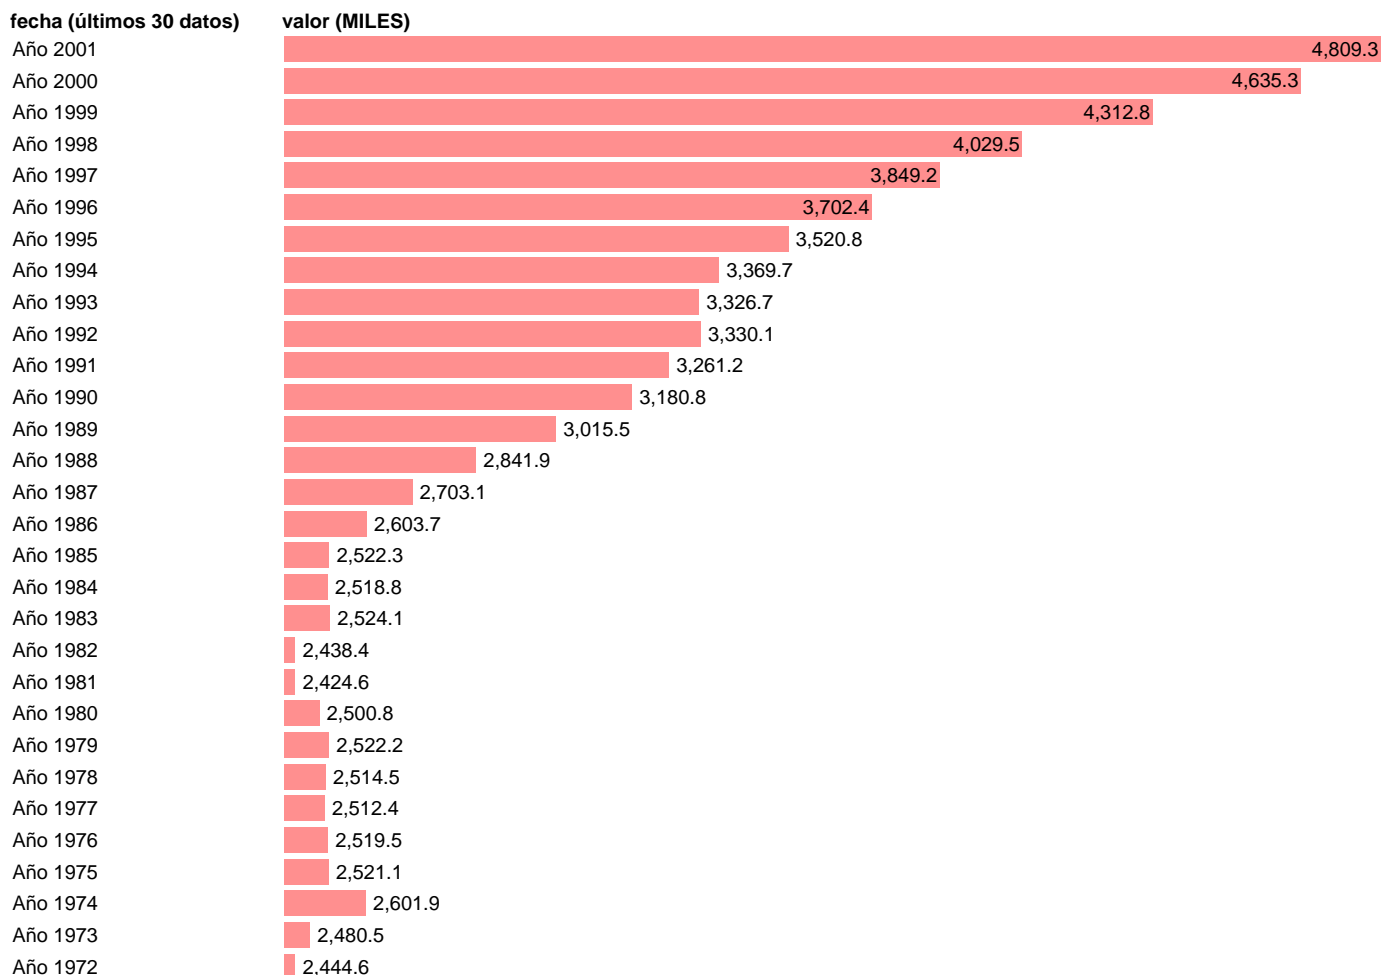

OCUPADOS MUJERES > 25 AÑOS

Estadística: [OCUPADOS MUJERES > 25 AÑOS](#)

Enlace permanente (Permalink): <https://tematicas.org/M1/1h60014h/>

Notas: **SERIE HOMOGENEIZADA POR LA D.G. DE PREVISION Y COYUNTURA ACTUALIZA: SUBD.GRAL.ANALISIS MERCADO LABORAL**

Fuente: **INE/DGPC.**

Frecuencia: **Anual.**

Unidades: **MILES.**

Datos disponibles desde **Año 1964** hasta **Año 2001**.

Valor más alto alcanzado en Año 2001: **4809.3**.

Valor más bajo alcanzado en Año 1968: **2379.3**.

[Pulse aquí](#) para acceder a los datos completos actualizados y a la representación gráfica estadística.