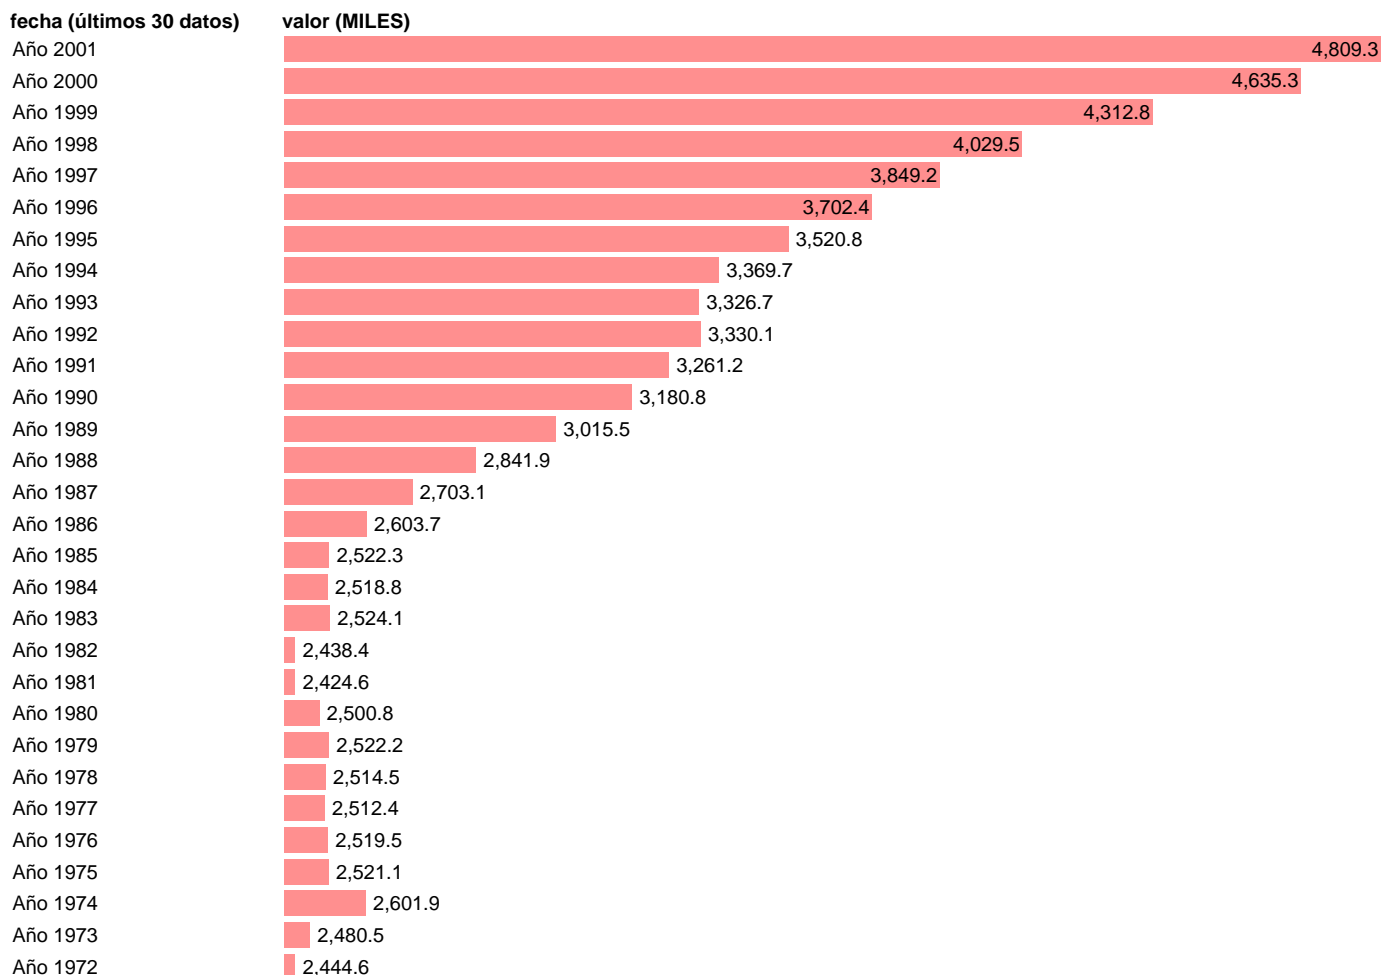

OCUPADOS MUJERES > 25 AÑOS

Estadística: [OCUPADOS MUJERES > 25 AÑOS](#)

Enlace permanente (Permalink): <https://tematicas.org/M1/160014h/>

Notas: **SERIE HOMOGENEIZADA POR LA D.G. DE PREVISION Y COYUNTURA ACTUALIZA: SUBD.GRAL.ANALISIS MERCADO LABORAL**

Fuente: **INE/DGPC.**

Frecuencia: **Anual.**

Unidades: **MILES.**

Datos disponibles desde **Año 1964** hasta **Año 2001**.

Valor más alto alcanzado en Año 2001: **4809.3**.

Valor más bajo alcanzado en Año 1968: **2379.3**.

[Pulse aquí](#) para acceder a los datos completos actualizados y a la representación gráfica estadística.