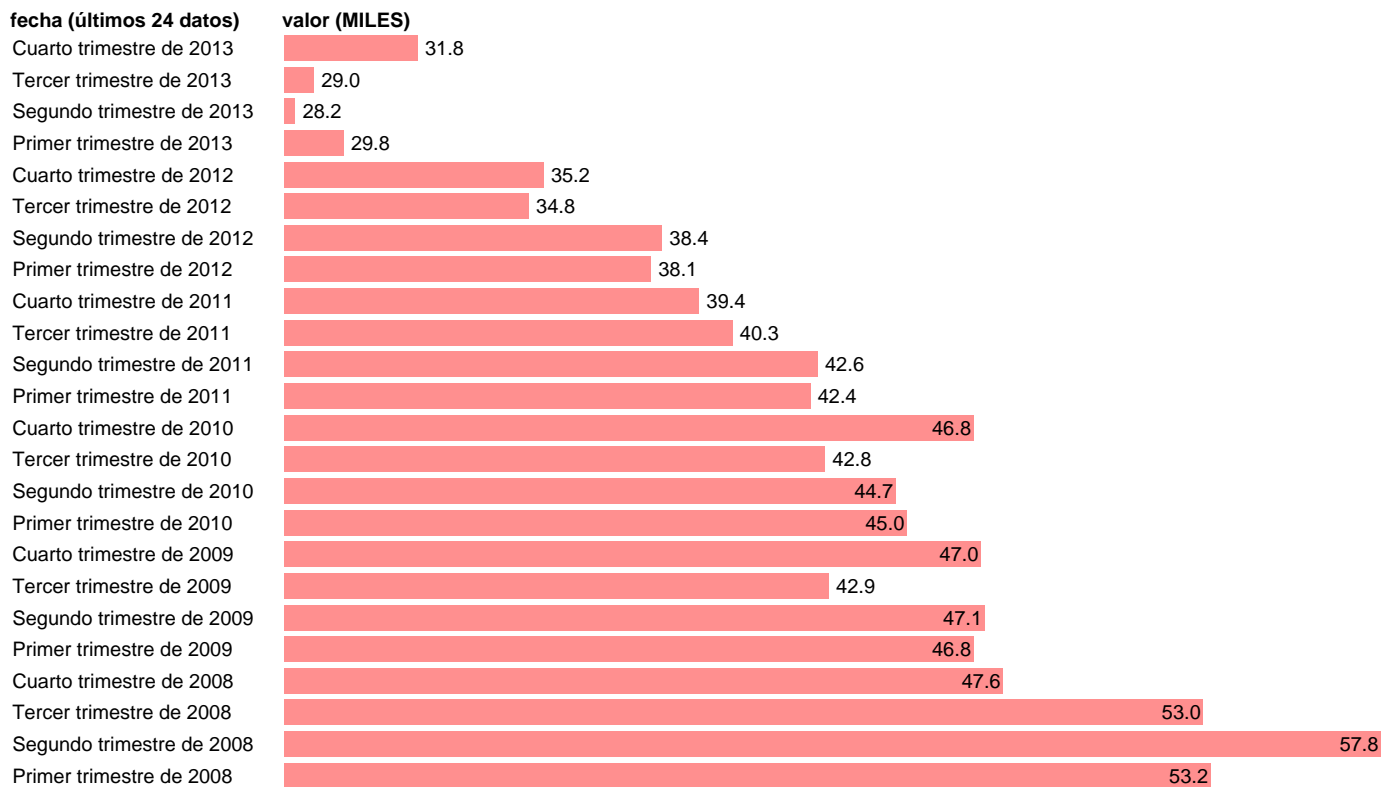

OCUPADOS INDUSTRIAS EXTRACTIVAS

Estadística: [OCUPADOS INDUSTRIAS EXTRACTIVAS](#)

Enlace permanente (Permalink): <https://tematicas.org/M1/1v21304/>

Notas: **ACTUALIZA: ÁREA DE MERCADO LABORAL**

Fuente: **INE (CNAE-09).**

Frecuencia: **Trimestral.**

Unidades: **MILES.**

Datos disponibles desde **Primer trimestre de 2008** hasta **Cuarto trimestre de 2013**.

Valor más alto alcanzado en Segundo trimestre de 2008: **57.8**.

Valor más bajo alcanzado en Segundo trimestre de 2013: **28.2**.