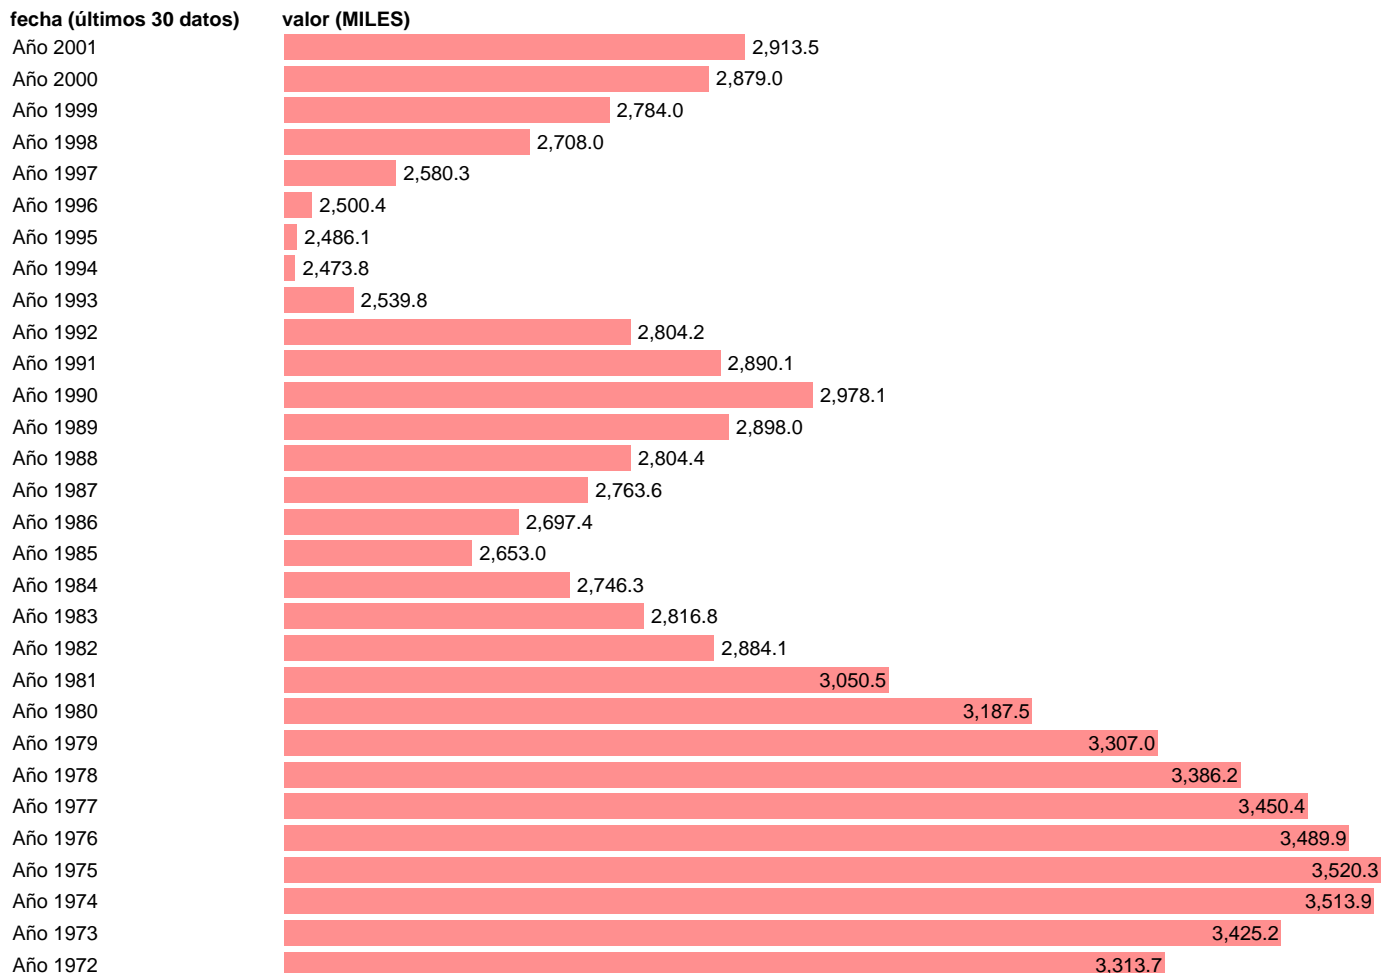

OCUPADOS INDUSTRIA

Estadística: [OCUPADOS INDUSTRIA](#)

Enlace permanente (Permalink): <https://tematicas.org/M1/160016h/>

Notas: **SERIE HOMOGENEIZADA POR LA D.G. DE PREVISION Y COYUNTURA ACTUALIZA: SUBD.GRAL.ANALISIS MERCADO LABORAL**

Fuente: **INE/DGPC.**

Frecuencia: **Anual.**

Unidades: **MILES.**

Datos disponibles desde **Año 1955** hasta **Año 2001**.

Valor más alto alcanzado en Año 1975: **3520.3**.

Valor más bajo alcanzado en Año 1955: **2340.8**.

[Pulse aquí](#) para acceder a los datos completos actualizados y a la representación gráfica estadística.