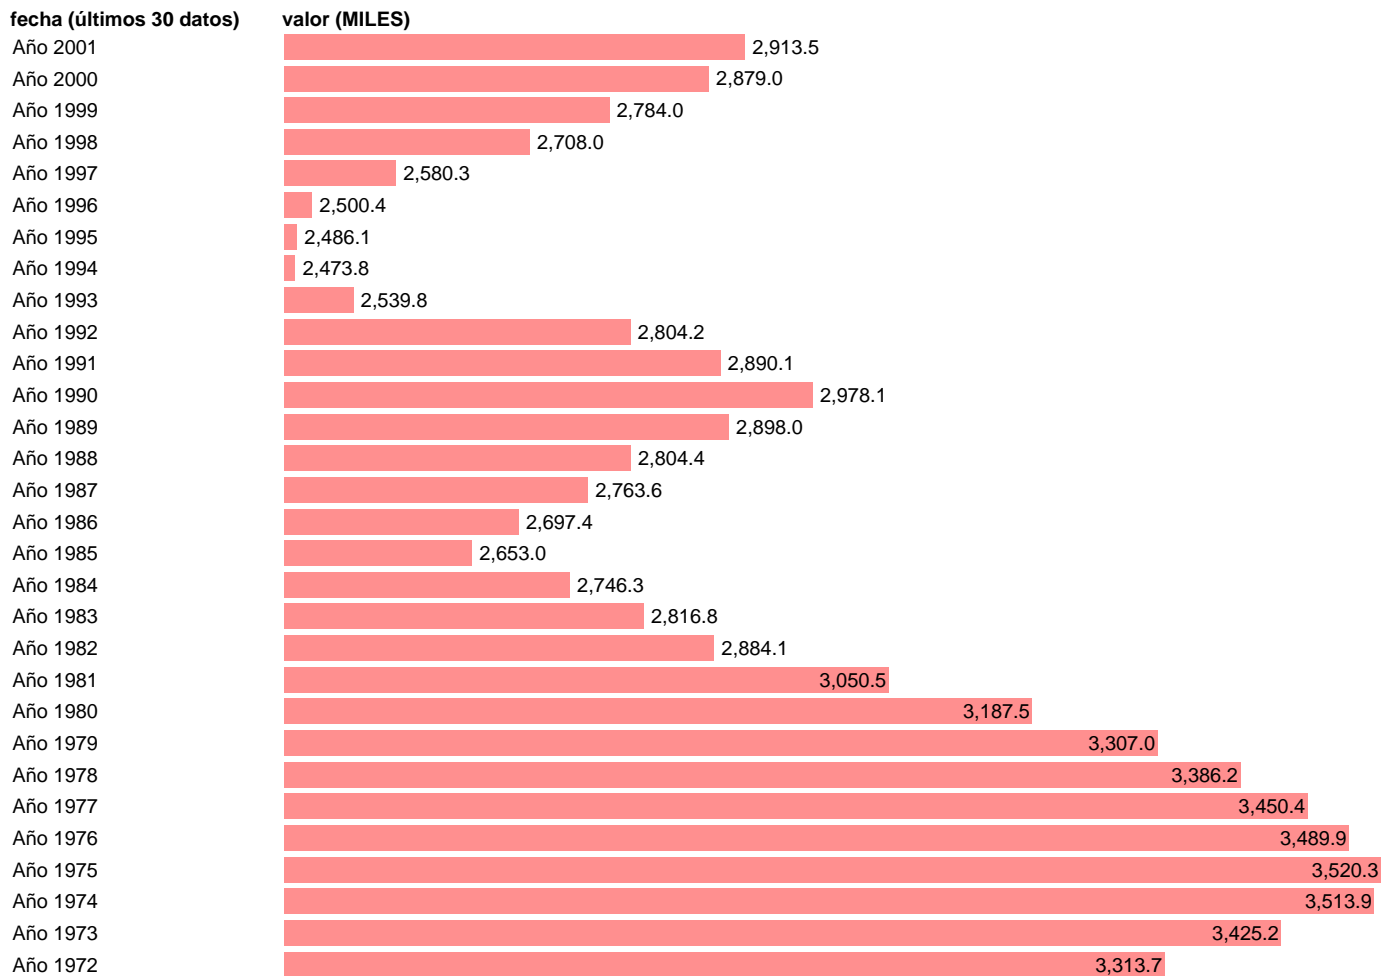

## OCUPADOS INDUSTRIA

Estadística: [OCUPADOS INDUSTRIA](#)

Enlace permanente (Permalink): <https://tematicas.org/M1/1h60016h/>

Notas: **SERIE HOMOGENEIZADA POR LA D.G. DE PREVISION Y COYUNTURA ACTUALIZA: SUBD.GRAL.ANALISIS MERCADO LABORAL**

Fuente: **INE/DGPC.**

Frecuencia: **Anual.**

Unidades: **MILES.**

Datos disponibles desde **Año 1955** hasta **Año 2001**.

Valor más alto alcanzado en Año 1975: **3520.3**.

Valor más bajo alcanzado en Año 1955: **2340.8**.

[Pulse aquí](#) para acceder a los datos completos actualizados y a la representación gráfica estadística.